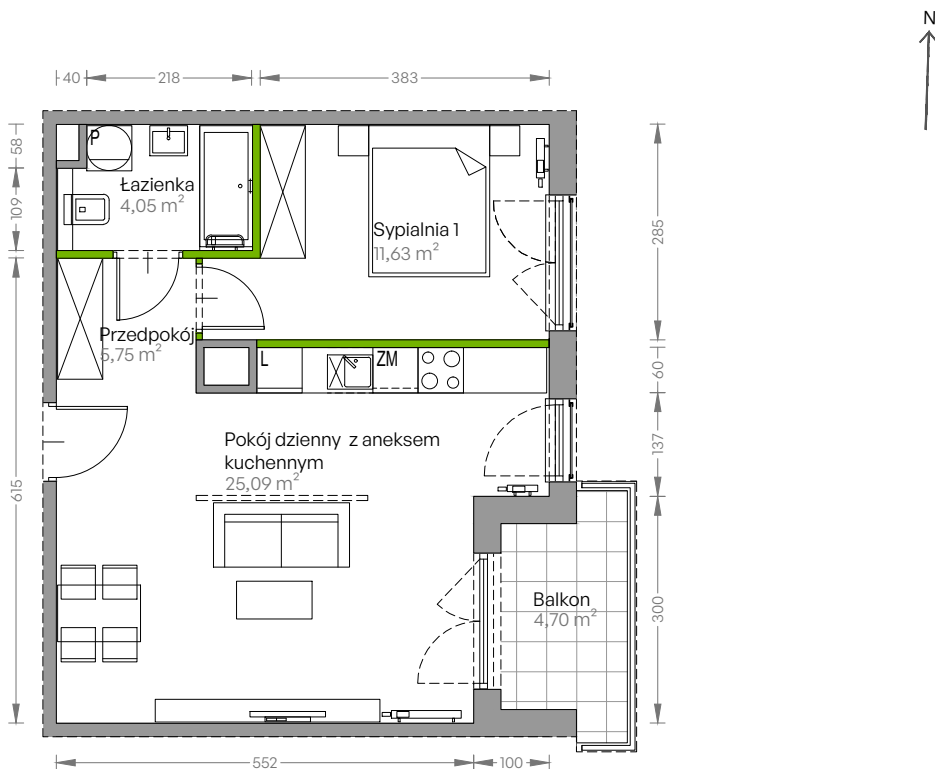

Centralna Vita

nr E.185

Powierzchnia **46,52 m²**

Piętro 6

Aranżacja mieszkania jest przykładowa

Powierzchnia użytkowa

przedpokój	5,75 m ²
sypialnia 1	11,63 m ²
pokój dzienny z aneksem kuchennym	25,09 m ²
łazienka	4,05 m ²
Razem	46,52 m²
+ balkon	4,70 m ²

Rzut kondygnacji **Piętro 6**

Plan osiedla **Budynek E**

U nas nigdy nie płacisz za powierzchnię pod ścianami działowymi!

Powierzchnia użytkowa wg PN-ISO 9836:1997

DEVELIA

Biuro sprzedaży
ul. Grzegorzeczka 77