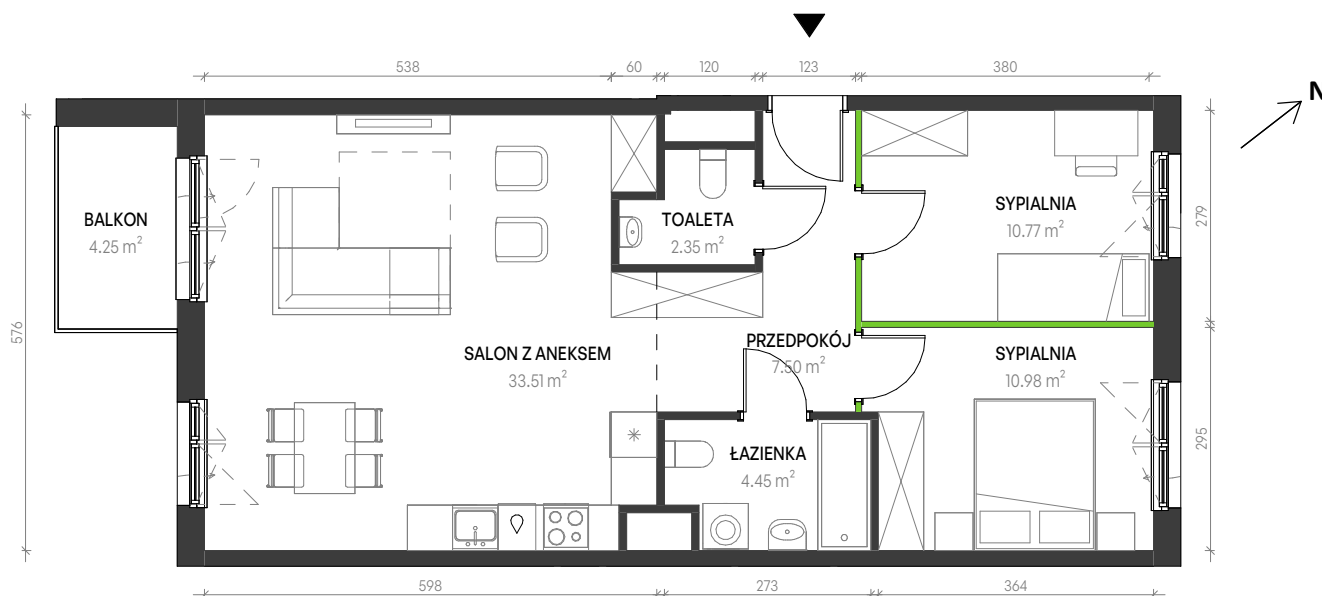

Augustowska Vita

nr A-C-4

Powierzchnia **69,56 m²**

Piętro 1

Aranżacja mieszkania jest przykładowa

Powierzchnia **użytkowa**

PRZEDPOKÓJ	7.50 m ²
SYPIALNIA	10.77 m ²
SYPIALNIA	10.98 m ²
ŁAZIENKA	4.45 m ²
TOALETA	2.35 m ²
SALON Z ANEKSEM	33.51 m ²
Razem	69.56 m ²

BALKON 4.25 m²

U nas nigdy nie płacisz za powierzchnię pod ścianami działowymi

Rzut kondygnacji **Piętro 1**

Plan osiedla **Budynek A**