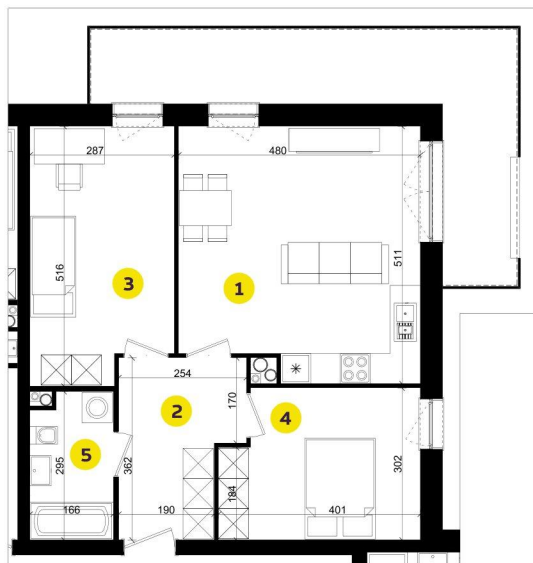

# MIESZKANIE D4C

Pow.: 60,65m<sup>2</sup>

Piętro: 3

**NOWE  
ZŁOTNO**

1. Salon z aneksem	23,12m <sup>2</sup>
2. Przedpokój	7,84m <sup>2</sup>
3. Pokój	13,87m <sup>2</sup>
4. Pokój	11,21m <sup>2</sup>
5. Łazienka	4,61m <sup>2</sup>

Powierzchnia: 60,65m<sup>2</sup>

Balkon: 17,88m<sup>2</sup>