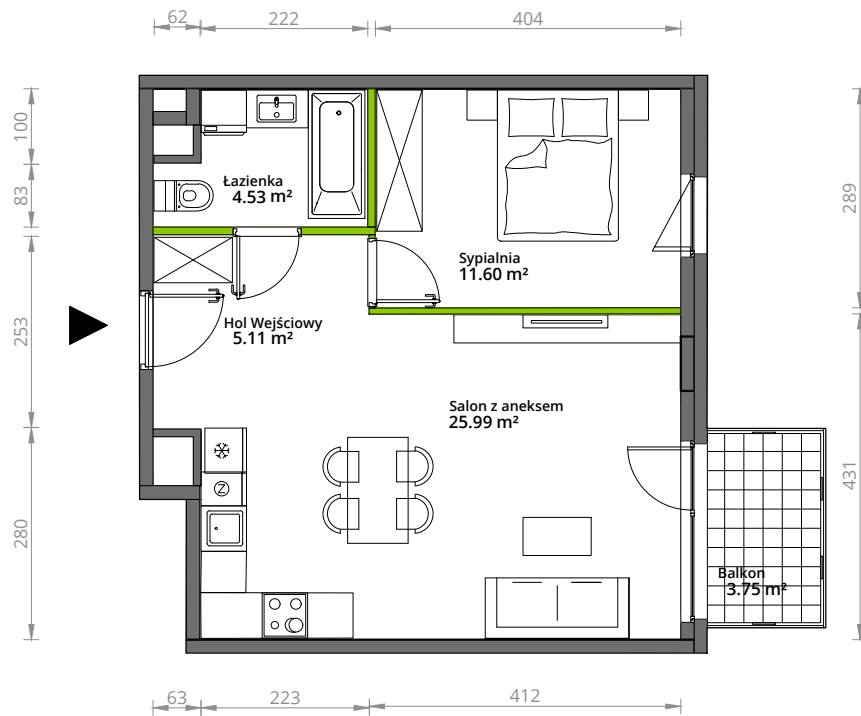

Aleje Praskie.

nr 204

Powierzchnia **47,23 m²**

Piętro 2

Aranżacja mieszkania jest przykładowa.

Powierzchnia użytkowa

hol wejściowy	5.11 m ²
łazienka	4.53 m ²
sypialnia	11.60 m ²
salon z aneksem	25.99 m ²
Razem	47,23 m²
+balkon	3.75 m ²

Rzut kondygnacji 2

Plan osiedla Budynek 5

U nas nigdy nie płacisz za powierzchnię pod ścianami działowymi.