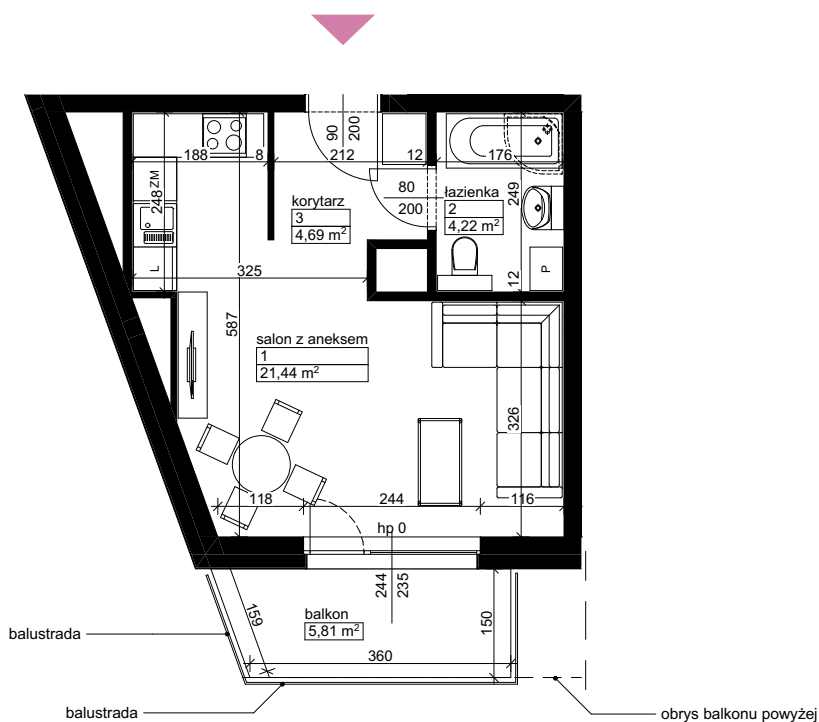

### Położenie budynku

### Położenie mieszkania

**MAJTA**  
WOŁKOWYSKA

BUDYNEK MIESZKALNY  
WIEŁORODZINNY  
UL. WOŁKOWYSKA  
W POZNANIU

SKALA  
1:100

Wymiary podano w świetle ścian surowych, powierzchnie podano w świetle ścian otynkowanych.

### OPIS MIESZKANIA:

Numer: **A1/3/3/7**  
Powierzchnia: 30,35 m<sup>2</sup>  
Kondygnacja: Piętro +3  
Struktura: 1 pokój z aneksem kuchennym  
Cena brutto:  
Cena brutto/m<sup>2</sup>:

Niniejsza karta ma charakter poglądowy i nie stanowi oferty handlowej w rozumieniu art. 66 §1 Kodeksu Cywilnego oraz innych właściwych przepisów prawnych