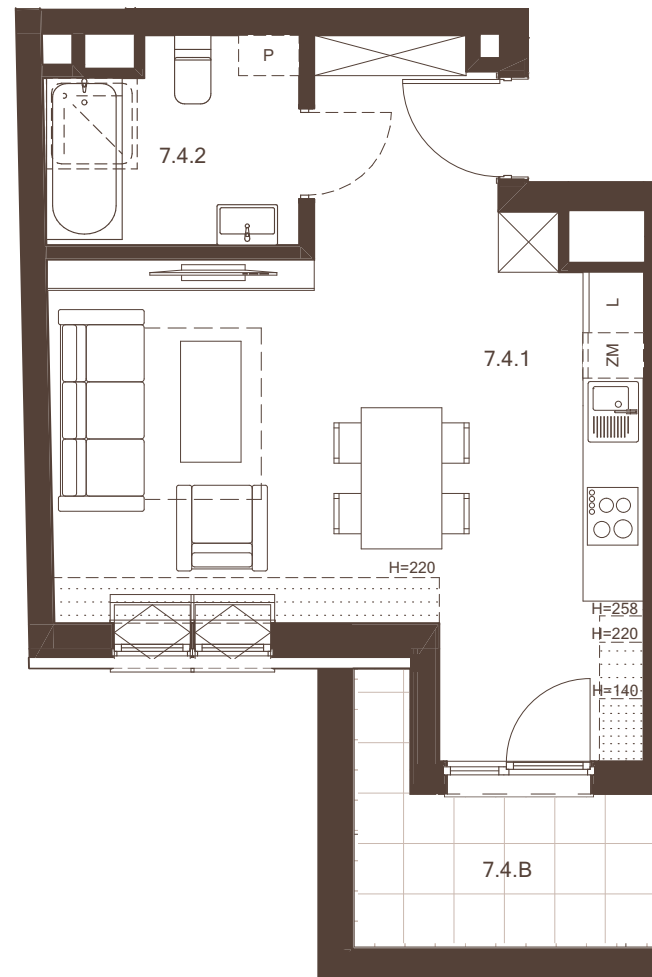

# PIWNA

Piętro 7, Mieszkanie 7.4

ul. Piwna

7.4.1	POKÓJ Z ANEKSEM	26,82
7.4.2	ŁAZIENKA	4,83
SUMA		31,65 m <sup>2</sup>

7.4.B	BALKON	5,22 m <sup>2</sup>
-------	--------	---------------------

 POWIERZCHNIA POD SKOSEM WLICZANA W 50%

 POWIERZCHNIA POD SKOSEM NIE WLICZANA

0 m 1 m 2 m 3 m 4 m