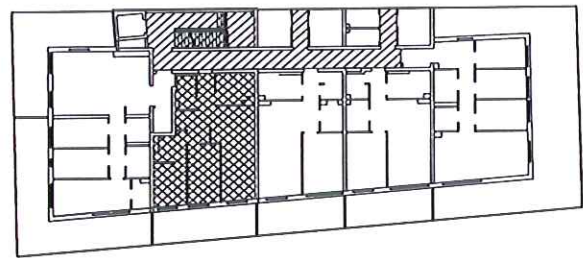

LOKAL MIESZKALNY NR 16

INWENTARYZACJA MIESZKANIA

Oblekt: Chorzów, ul. Długa 65

Kondygnacja: 3 piętro

Typ lokalu: mieszkanie

Norma nr: PN-ISO 9836:2015-12

Data opracowania: 02.2023

01	9.94 m ²
02	4.10 m ²
03	6.39 m ²
04	20.76 m ²
05	9.94 m ²
06	4.59 m ²
07	8.18 m ²
powierzchnia pod ściankami	2.65 m ²
SUMA	66.55 m ²