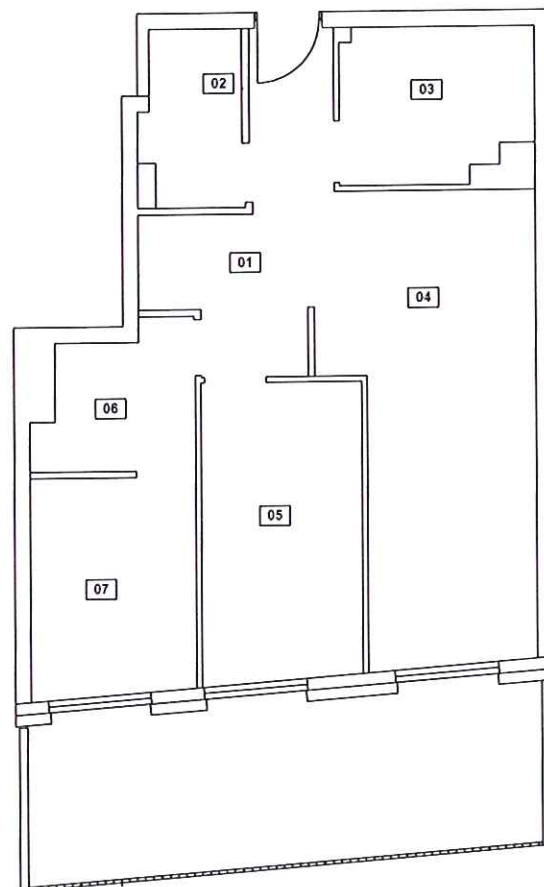

LOKAL MIESZKALNY NR 16

INWENTARYZACJA MIESZKANIA

Oblekt: Chorzów, ul. Długa 65

Kondygnacja: 3 piętro

Typ lokalu: mieszkanie

Norma nr: PN-ISO 9836:2015-12

Data opracowania: 02.2023

01	9.94 m ²
02	4.10 m ²
03	6.39 m ²
04	20.76 m ²
05	9.94 m ²
06	4.59 m ²
07	8.18 m ²
powierzchnia pod ściankami	2.65 m ²
SUMA	66.55 m ²