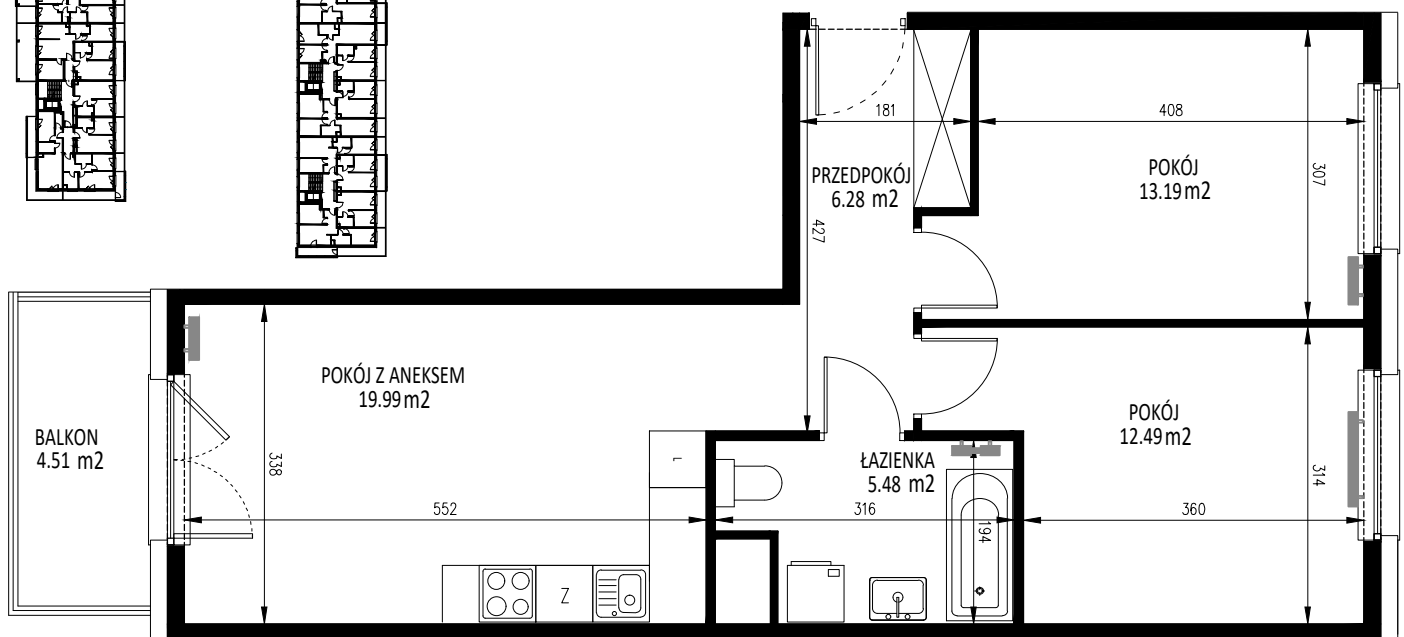

KRAKOWSKIE TARASY

ul. Krakowska 88

BIURO SPRZEDAŻY
ul. Krakowska 88, 50-427 Wrocław
tel. 71 740 00 14

krakowskietarasy@ims-budownictwo.pl

www.ims-budownictwo.pl

Nr mieszkania	Klatka	Piętro	Liczba pokoi	Powierzchnia [m ²]	Powierzchnia balkonu[m ²]
165	7	3 piętro	3	57,43	4,51

LOKALIZACJA W BUDYNKU

Ostateczna powierzchnia lokali zostanie określona na podstawie pomiaru powykonawczego.
Załączony rzut należy traktować poglądowo, jest on prezentowany w celu przedstawienia rozkładu funkcjonalnego pomieszczeń w obrębie lokalu.
Powierzchnię podano dla budynku w stanie wykończonym, na poziomie podłogi.
Do powierzchni kondygnacji nie są wliczane szachty instalacyjne wraz z ich obudową i wykończeniem oraz ścianki działowe.