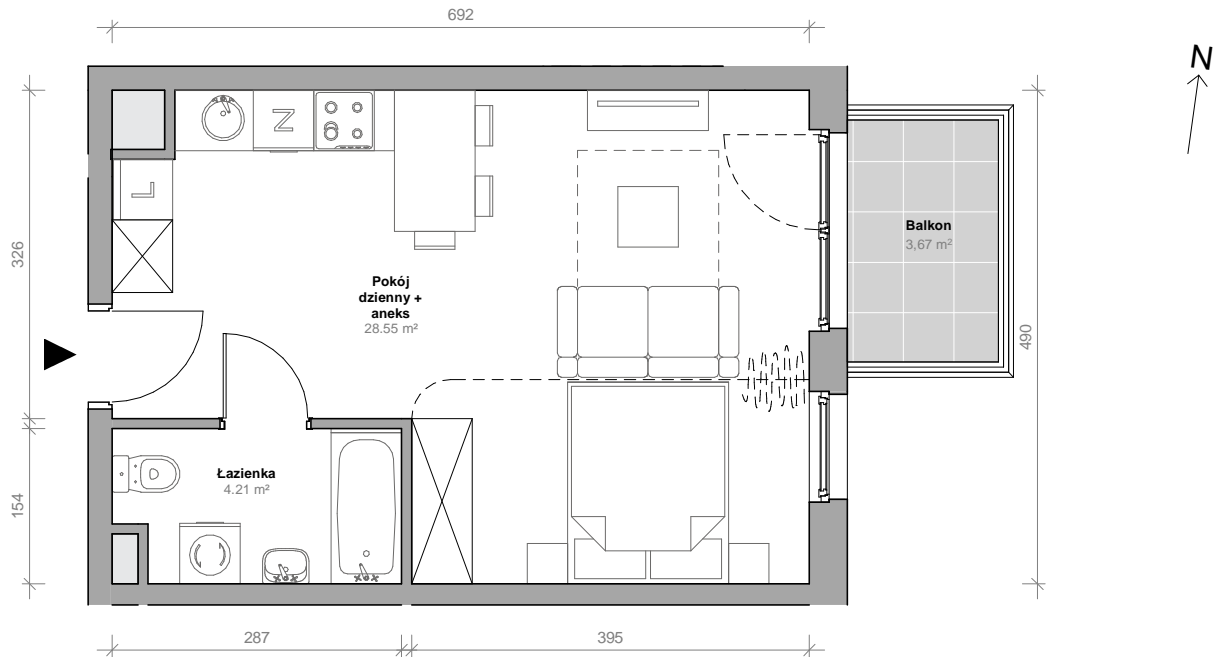

Przemyska Vita

H.3.M01

Powierzchnia **32,76 m²**

Piętro **3**

Aranżacja mieszkania jest przykładowa.

Powierzchnia **użytkowa**

nie uwzględnia powierzchni pod ścianami działowymi

Pokój dzienny + aneks	28,55 m ²
Łazienka	4,21 m ²
Razem	32,76 m²
+ balkon	3,67 m ²

U nas nigdy nie płacisz za powierzchnię pod ścianami działowymi

Rzut kondygnacji **3**

Plan osiedla **Budynek H**