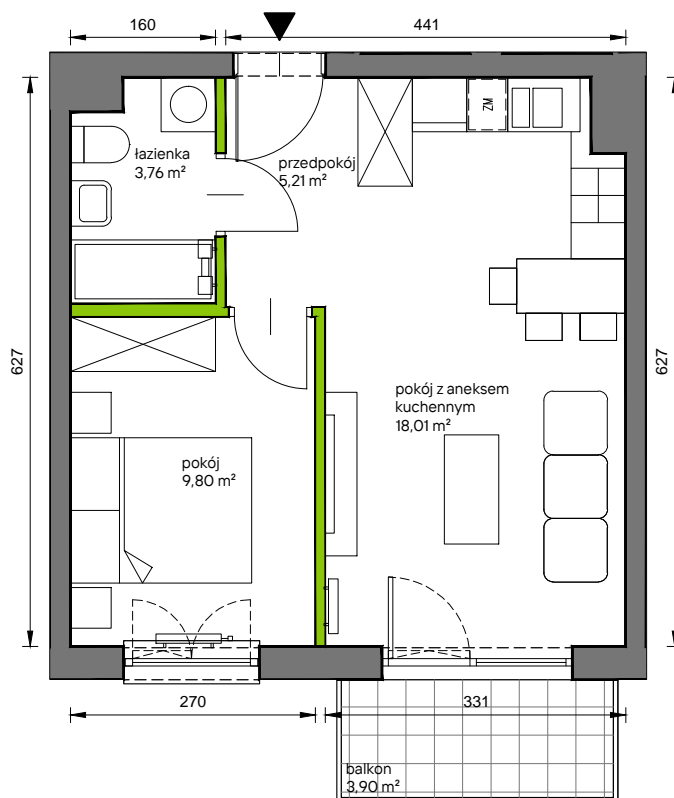

Słoneczne Miasteczko

nr A.016

Powierzchnia **36,78 m²**

Piętro 2

Aranżacja mieszkania jest przykładowa

Powierzchnia **użytkowa**

przedpokój	5,21 m ²
łazienka	3,76 m ²
pokój z aneksem kuchennym	18,01 m ²
pokój	9,80 m ²
Razem	36,78 m²
+balkon	3,90 m ²

U nas nigdy nie płacisz za powierzchnię pod ścianami działowymi

Rzut kondygnacji **Piętro 2**

Plan osiedla **Budynek A**