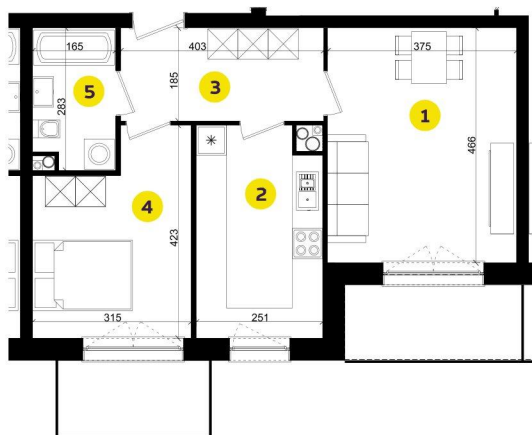

# MIESZKANIE C5B

Pow.: 50,58m<sup>2</sup>

Piętro: 4

**NOWE  
ZŁOTNO**

|               |                     |
|---------------|---------------------|
| 1. Salon      | 17,31m <sup>2</sup> |
| 2. Kuchnia    | 10,12m <sup>2</sup> |
| 3. Przedpokój | 7,34m <sup>2</sup>  |
| 4. Pokój      | 11,42m <sup>2</sup> |
| 5. Łazienka   | 4,39m <sup>2</sup>  |

**Powierzchnia:** 50,58m<sup>2</sup>

**Balkon:** 5,30m<sup>2</sup>

**Balkon:** 4,50m<sup>2</sup>