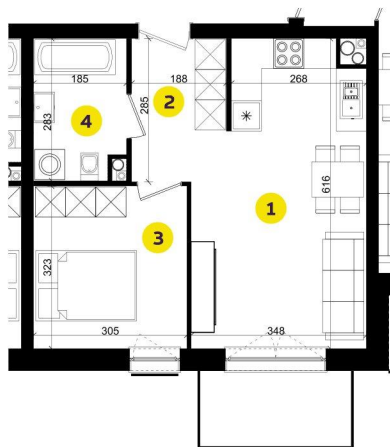

# MIESZKANIE B5B

Pow.: 38,65m<sup>2</sup>

Piętro: 4

**NOWE  
ZŁOTNO**

1. Salon z aneksem	19,06m <sup>2</sup>
2. Przedpokój	4,92m <sup>2</sup>
3. Pokój	9,72m <sup>2</sup>
4. Łazienka	4,95m <sup>2</sup>

Powierzchnia:	38,65m <sup>2</sup>
Balkon:	4,50m <sup>2</sup>