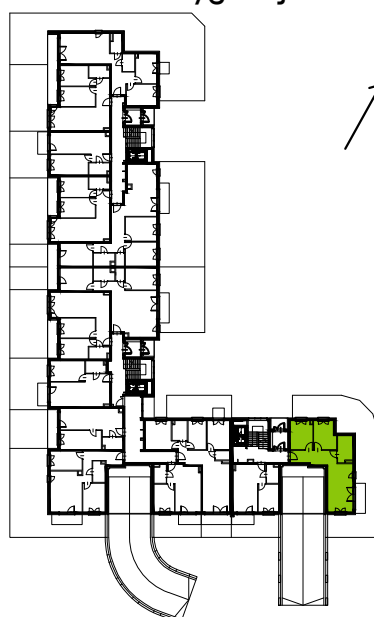

Słoneczne Miasteczko

nr B.001

Powierzchnia **60,64 m²**

Parter

Aranżacja mieszkania jest przykładowa
Aranżacja mieszkania jest dostosowana do potrzeb osób niepełnosprawnych

Powierzchnia **użytkowa**

przedpokój	11,05 m ²
łazienka	6,76 m ²
pokój z aneksem kuchennym	20,93 m ²
pokój	10,68 m ²
pokój	11,22 m ²
Razem	60,64 m²
+ogródek	91,49 m ²

Rzut kondygnacji **Parter**

Plan osiedla **Budynek B**

U nas nigdy nie płacisz za powierzchnię pod ścianami działowymi