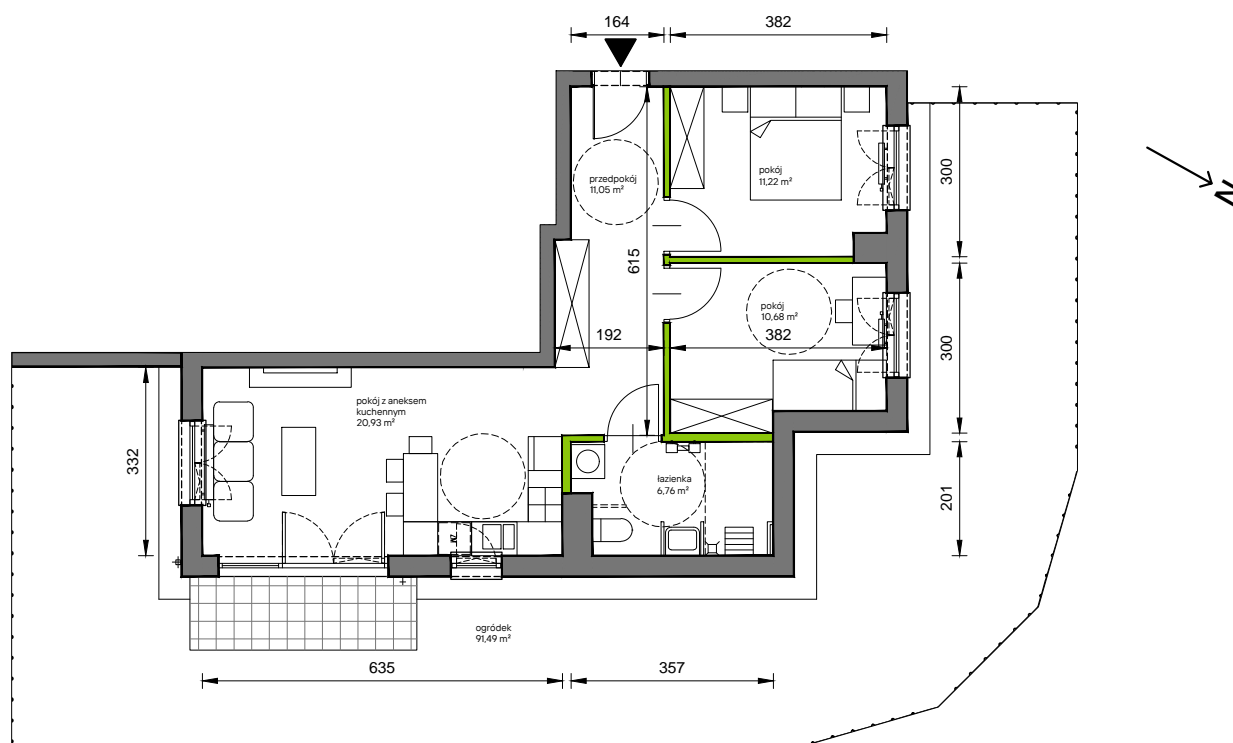

Słoneczne Miasteczko

nr B.001

Powierzchnia **60,64 m²**

Parter

Aranżacja mieszkania jest przykładowa
Aranżacja mieszkania jest dostosowana do potrzeb osób niepełnosprawnych

Powierzchnia **użytkowa**

przedpokój	11,05 m ²
łazienka	6,76 m ²
pokój z aneksem kuchennym	20,93 m ²
pokój	10,68 m ²
pokój	11,22 m ²
Razem	60,64 m²
+ogródek	91,49 m ²

Rzut kondygnacji **Parter**

Plan osiedla **Budynek B**

U nas nigdy nie płacisz za powierzchnię pod ścianami działowymi