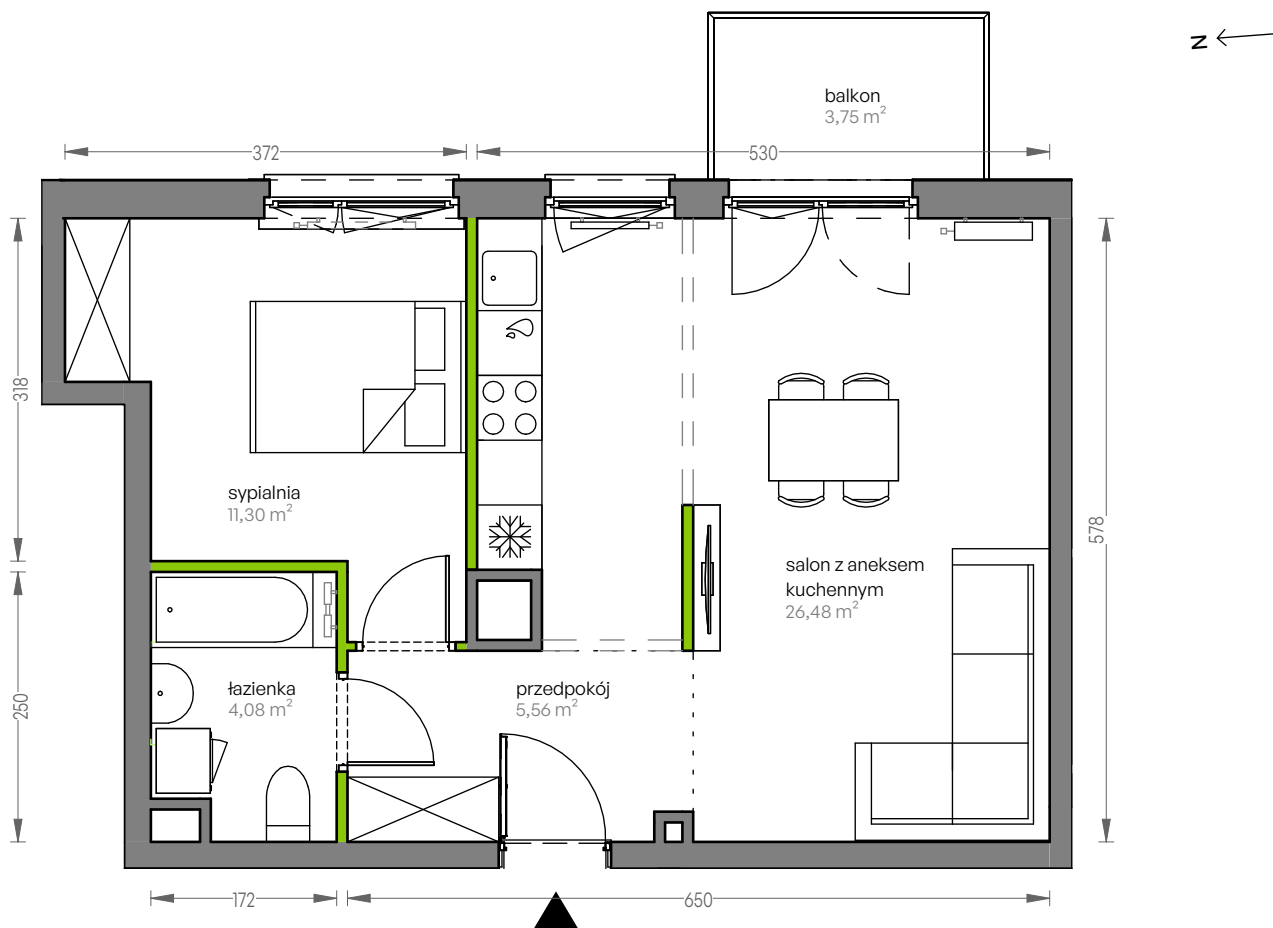

# CITY VIBE.

nr F.017

Powierzchnia **47,42 m<sup>2</sup>**

**Piętro 2**

Aranżacja mieszkania jest przykładowa

## Powierzchnia użytkowa

salon z aneksem kuchennym	26,48 m <sup>2</sup>
przedpokój	5,56 m <sup>2</sup>
łazienka	4,08 m <sup>2</sup>
sypialnia	11,30 m <sup>2</sup>
<b>Razem</b>	<b>47,42 m<sup>2</sup></b>
+balkon	3,75 m <sup>2</sup>

## Rzut kondygnacji Piętro 2