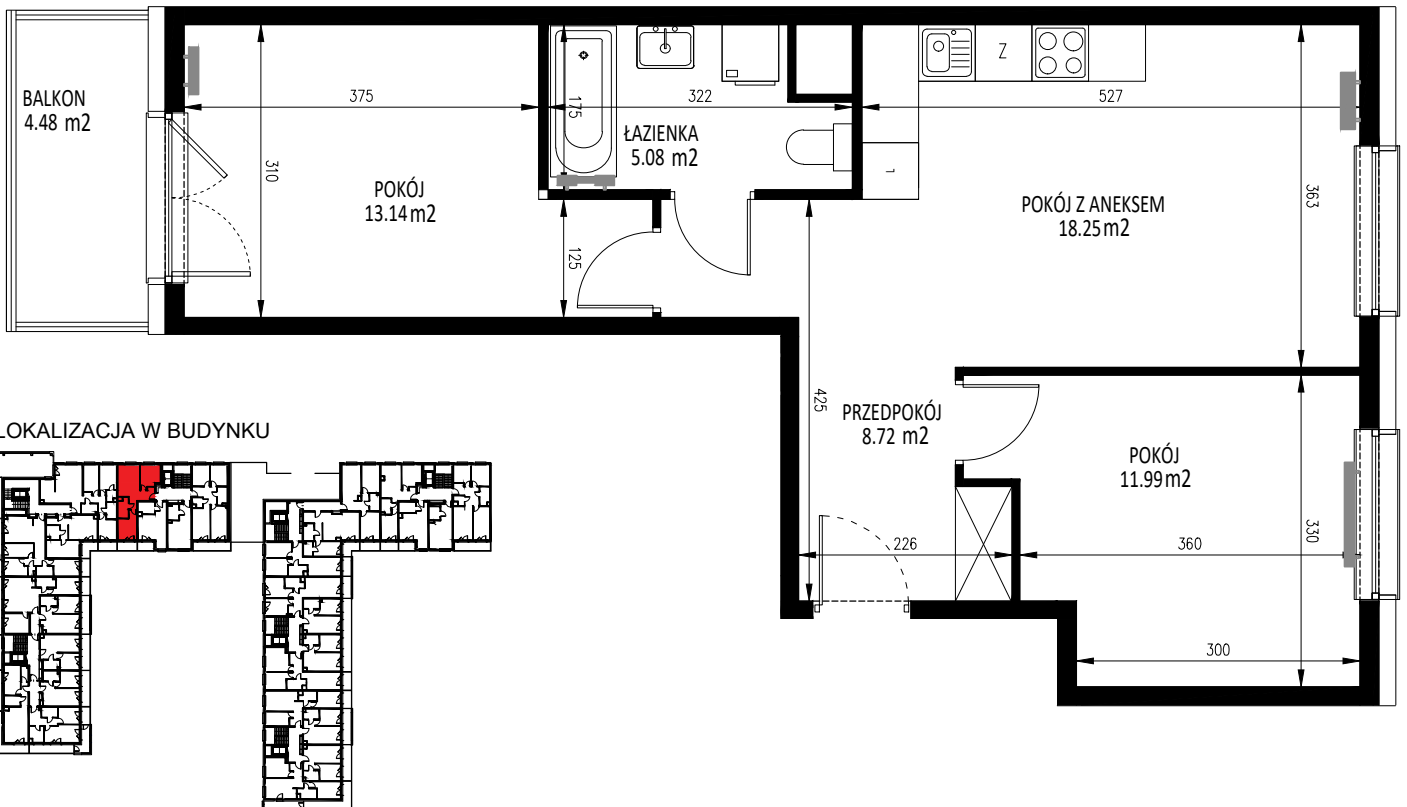

KRAKOWSKIE TARASY

ul. Krakowska 88

BIURO SPRZEDAŻY
ul. Krakowska 88, 50-427 Wrocław
tel. 71 740 00 14
krakowskietarasy@ims-budownictwo.pl

www.ims-budownictwo.pl

Nr mieszkania	Klatka	Piętro	Liczba pokoi	Powierzchnia [m ²]	Powierzchnia balkonu[m ²]
61	3	1 piętro	3	57,18	4,48

Ostateczna powierzchnia lokali zostanie określona na podstawie pomiaru powykonawczego.
Załączony rzut należy traktować poglądowo, jest on prezentowany w celu przedstawienia rozkładu funkcjonalnego pomieszczeń w obrębie lokalu.
Powierzchnię podano dla budynku w stanie wykończonym, na poziomie podłogi.
Do powierzchni kondygnacji nie są wliczane szachty instalacyjne wraz z ich obudową i wykończeniem oraz ścianki działowe.