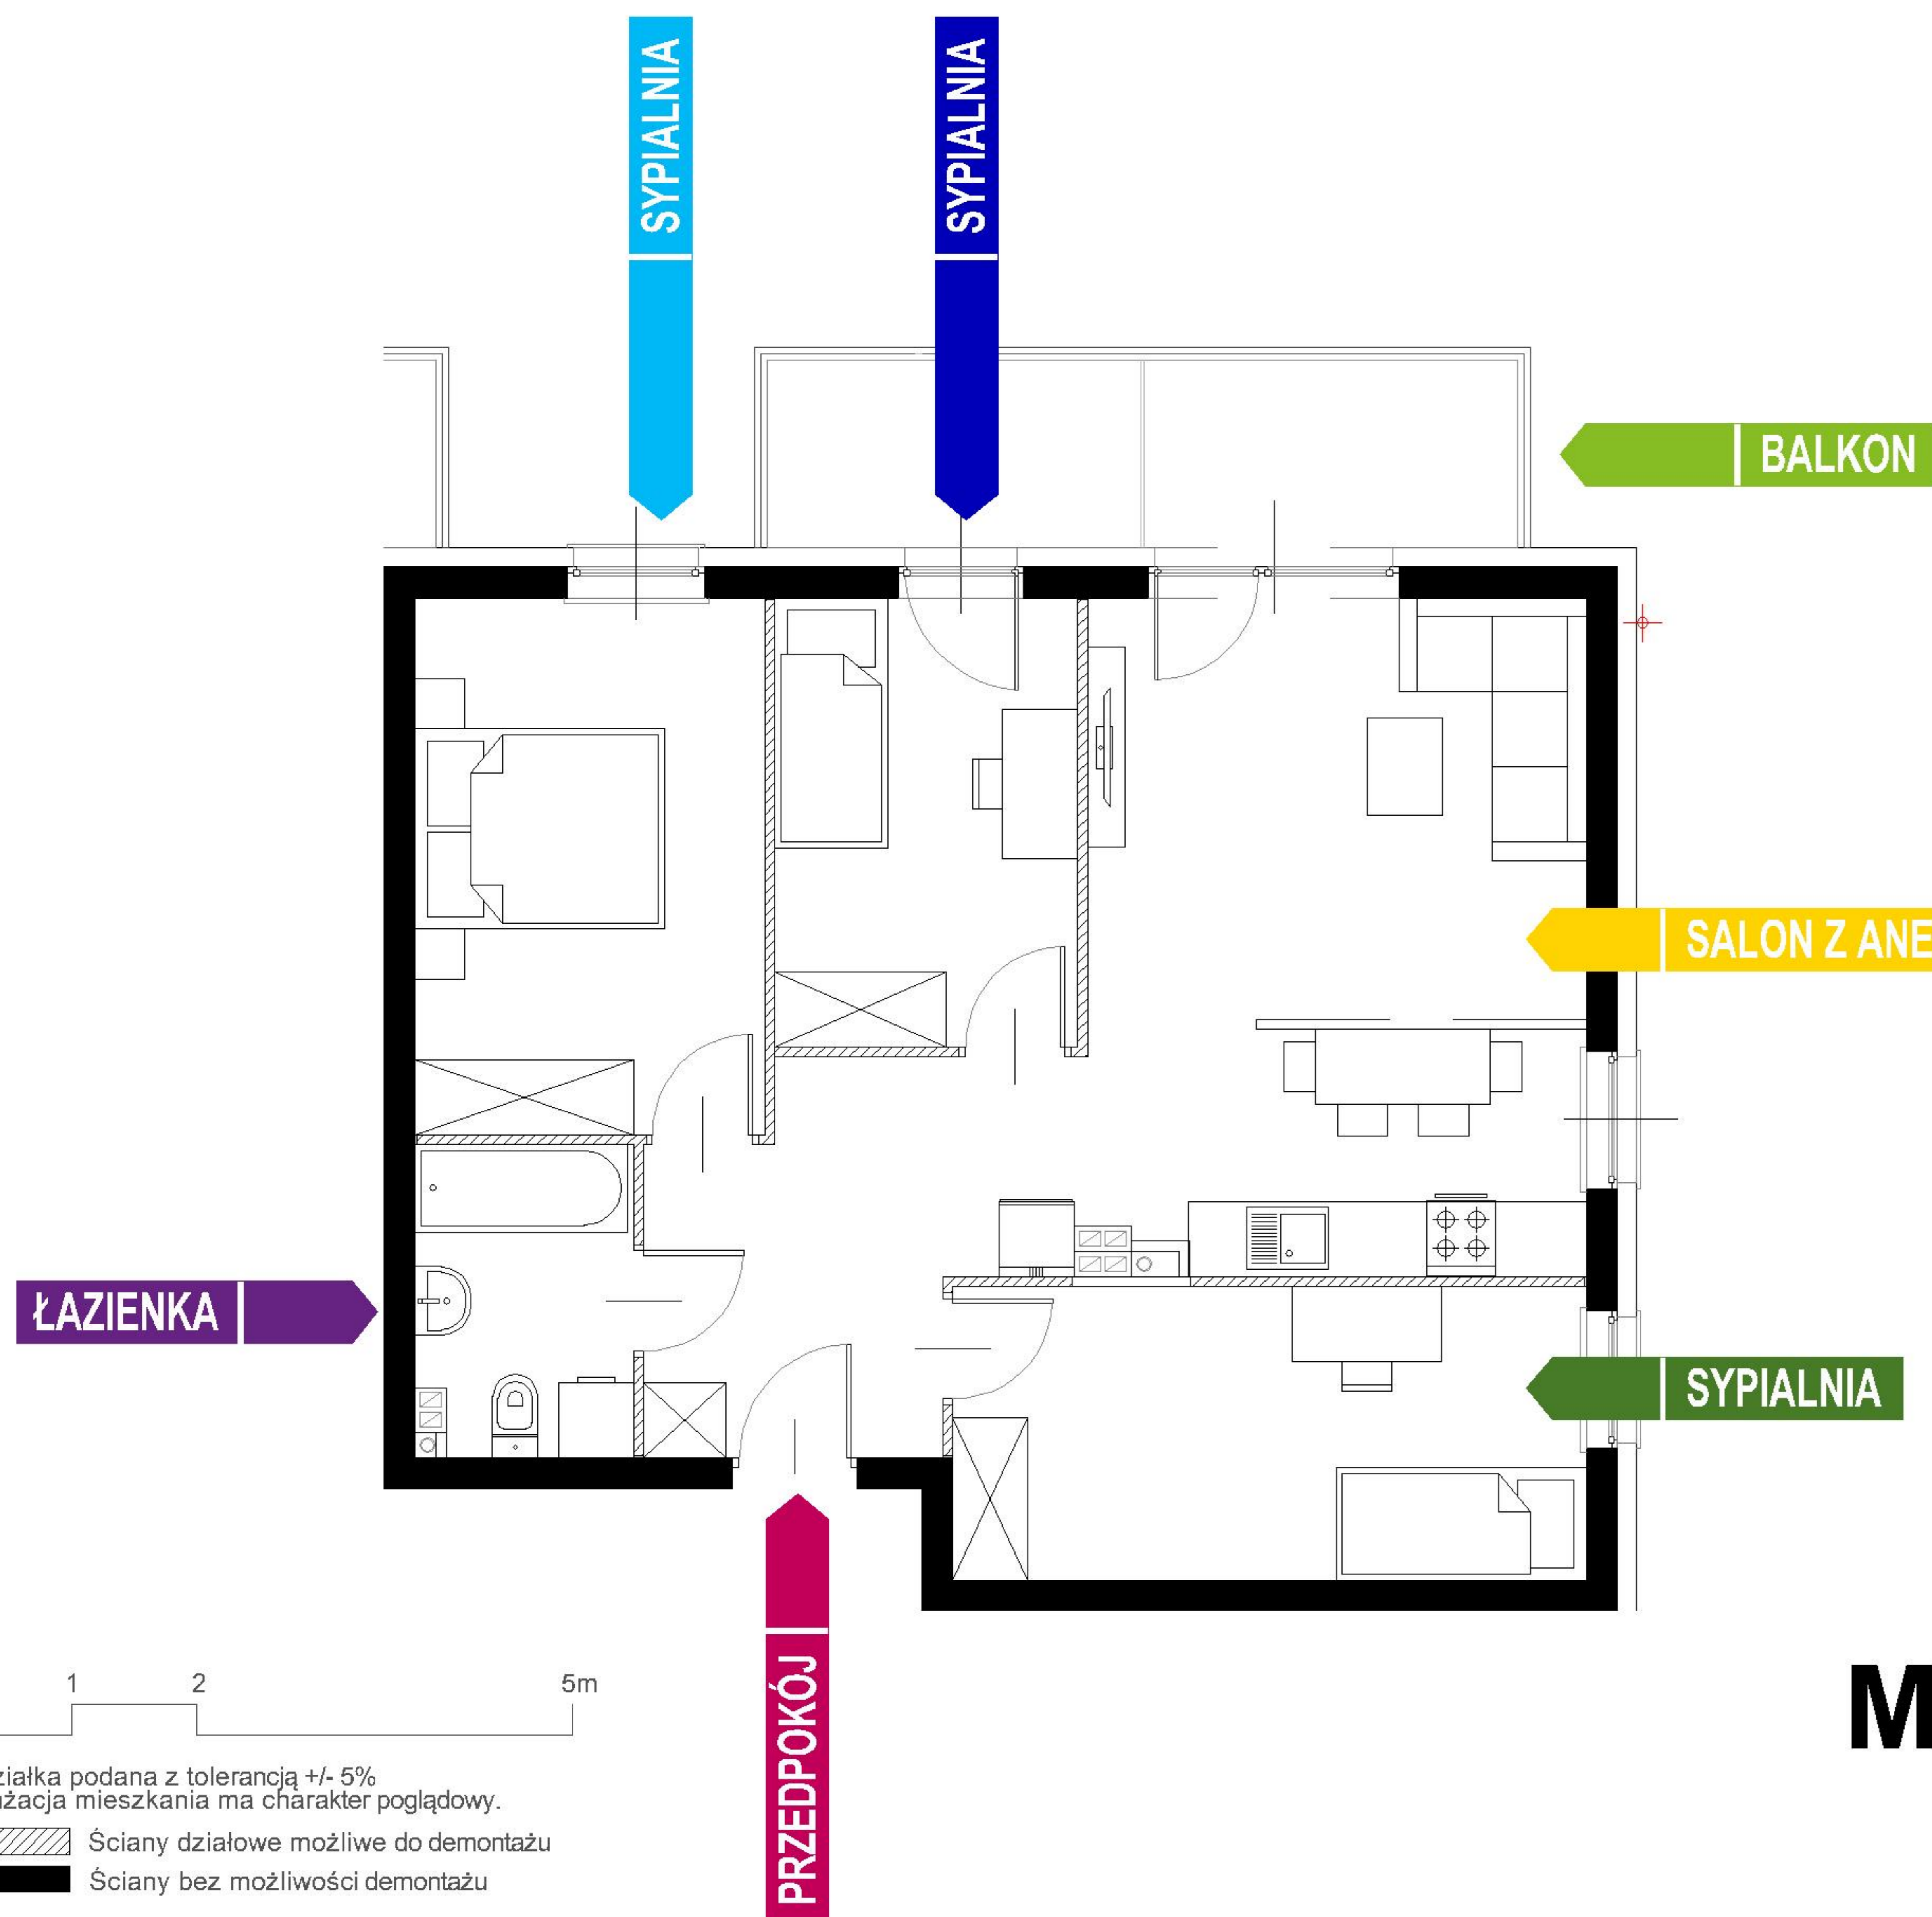

BUDYNEK 4
RZUT PIĘTRO 1
 LOKALIZACJA MIESZKANIA

| | |
|---|----------------------|
| ŁAZIENKA | 4,11 m ² |
| PRZEDPOKÓJ | 6,75 m ² |
| SYPIALNIA | 11,80 m ² |
| SYPIALNIA | 8,50 m ² |
| SYPIALNIA | 11,68 m ² |
| SALON Z ANEKSEM KUCH. | 23,08 m ² |
| BALKON | |
| POW. ŚCIAN DZIAŁOWYCH MOŻLIWA DO DEMONTAŻU | 2,34 m ² |

68,26 m²

MURAPOL OSIEDLE NOVELO

Gdańsk, ul. Jagiełły

znajdź mieszkanie na
murapol.pl

Biurow Sprzedaży: **Gdańsk**, na rogu ul. Czerskiej i ul. Jagiełły - T: 58 355 53 33, M: gdansk@murapol.pl Centrala: **Bielsko-Biała** ul. Partyzantów 51 T: 33 819 33 33 M: sekretariat@murapol.pl
 UWAGA: Powierzchnia liczona wg PN-ISO 9836; 1997. Na etapie projektu wykonawczego i realizacji obiektu mogą wystąpić korekty w powierzchni lokali i układzie ścian, powierzchnia liczona w stanie wykończonym. Do obliczeń przyjęto 1,5 cm tynku. Do powierzchni użytkowej lokalu wlicza się powierzchnię pod ścianami działowymi, nadającymi się do demontażu.