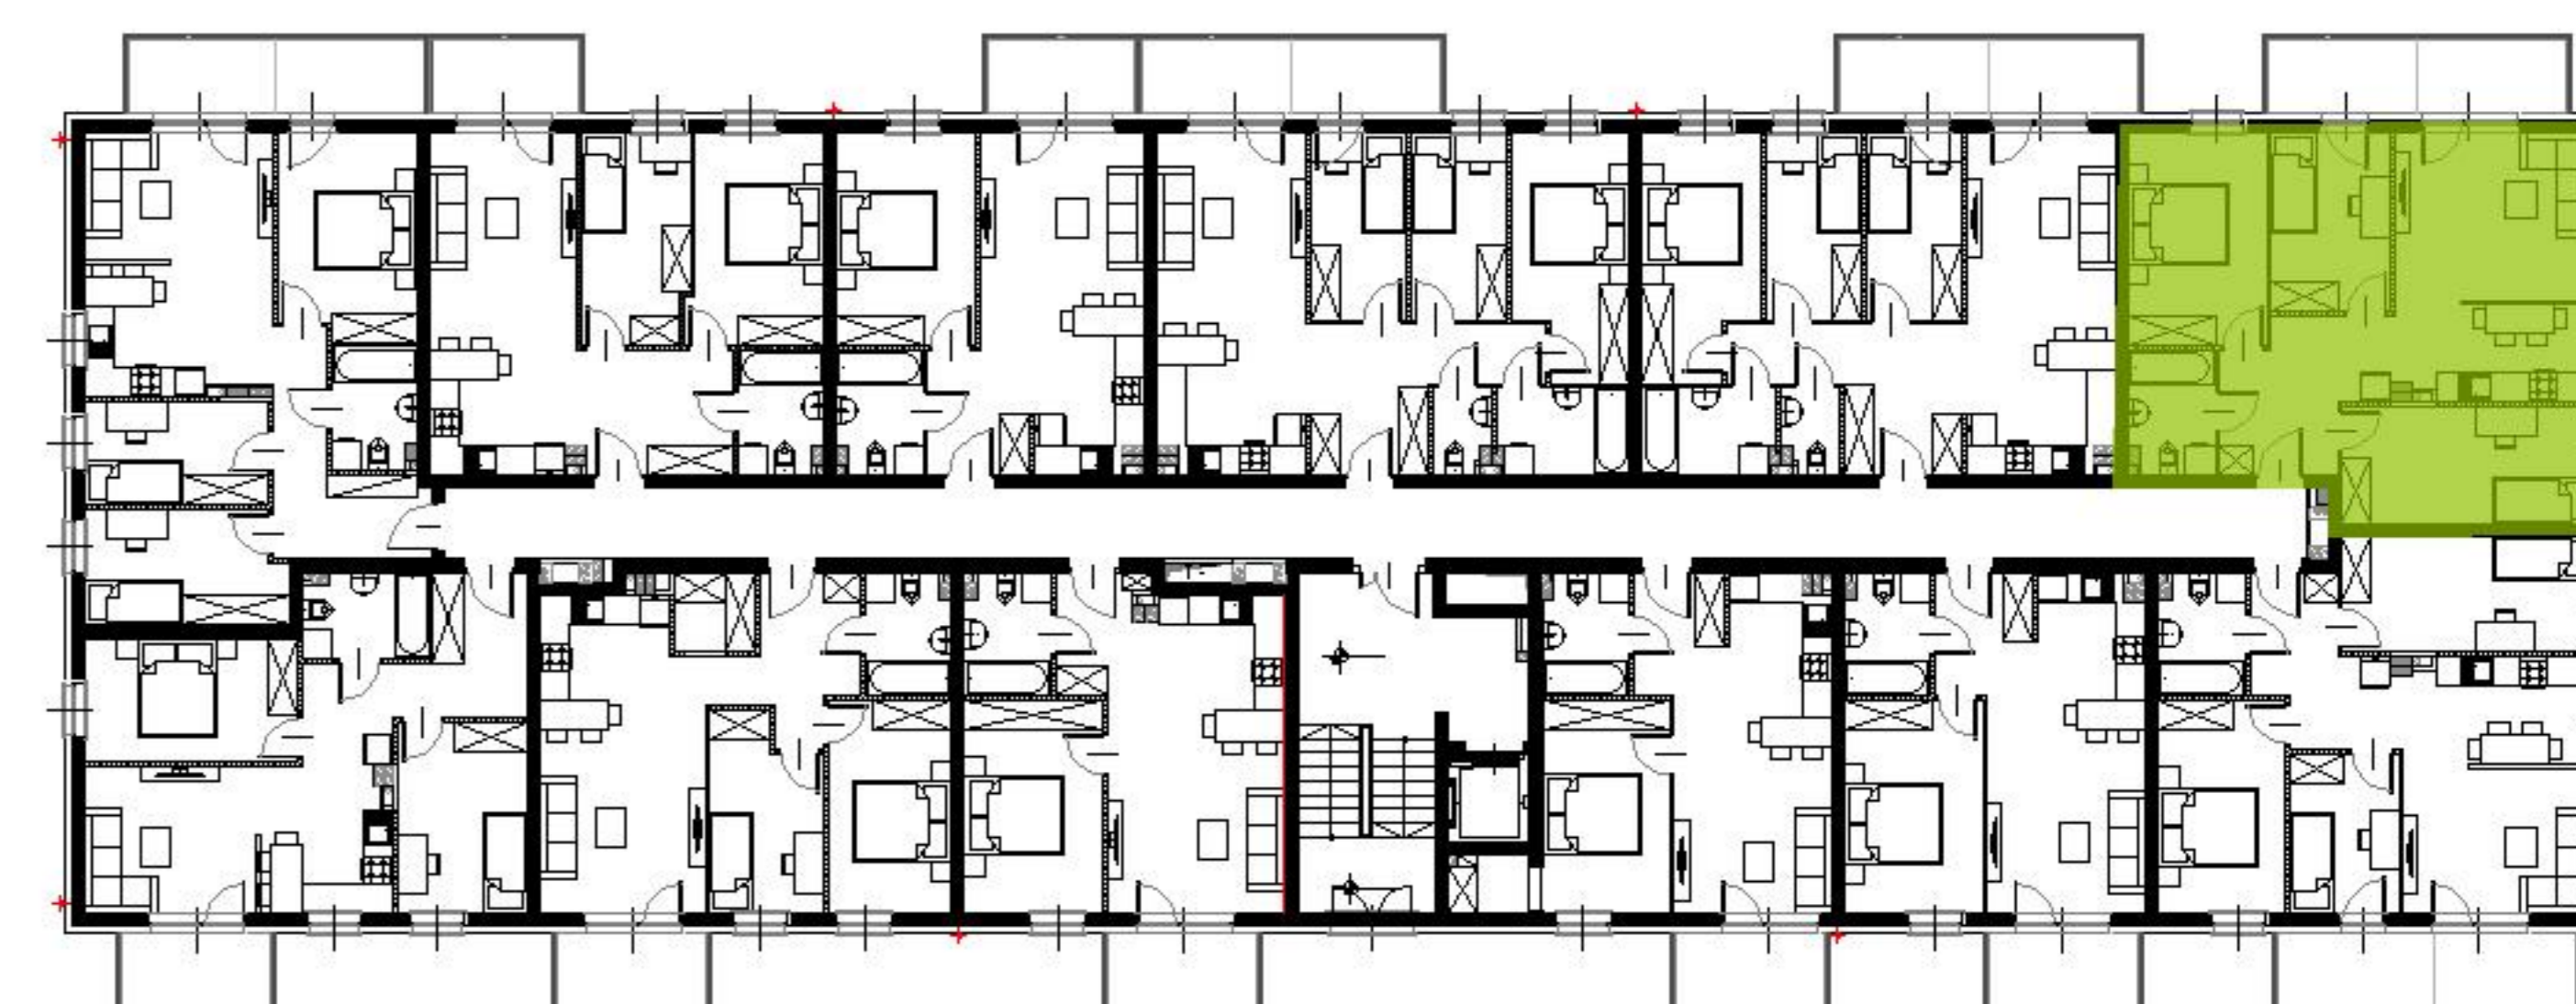

BUDYNEK 4
RZUT PIĘTRO 1
 LOKALIZACJA MIESZKANIA

| | |
|---|----------------------|
| ŁAZIENKA | 4,11 m ² |
| PRZEDPOKÓJ | 6,75 m ² |
| SYPIALNIA | 11,80 m ² |
| SYPIALNIA | 8,50 m ² |
| SYPIALNIA | 11,68 m ² |
| SALON Z ANEKSEM KUCH. | 23,08 m ² |
| BALKON | |
| POW. ŚCIAN DZIAŁOWYCH MOŻLIWA DO DEMONTAŻU | 2,34 m ² |

68,26 m²

MURAPOL OSIEDLE NOVELO

Gdańsk, ul. Jagiełły

znajdź mieszkanie na
murapol.pl

Biurow Sprzedaży: **Gdańsk**, na rogu ul. Czerskiej i ul. Jagiełły - T: 58 355 53 33, M: gdansk@murapol.pl Centrala: **Bielsko-Biała** ul. Partyzantów 51 T: 33 819 33 33 M: sekretariat@murapol.pl
 UWAGA: Powierzchnia liczona wg PN-ISO 9836; 1997. Na etapie projektu wykonawczego i realizacji obiektu mogą wystąpić korekty w powierzchni lokali i układzie ścian, powierzchnia liczona w stanie wykończonym. Do obliczeń przyjęto 1,5 cm tynku. Do powierzchni użytkowej lokalu wlicza się powierzchnię pod ścianami działowymi, nadającymi się do demontażu.