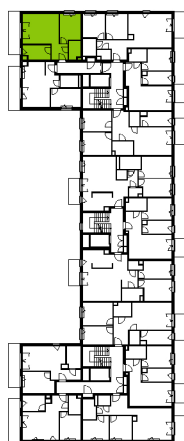

Bemowo Vita

nr B1.4A20

Powierzchnia **44,98 m²**

Piętro 4

Aranżacja mieszkania jest przykładowa

Powierzchnia **użytkowa**

Rzut kondygnacji **Piętro 4**

Plan osiedla **Budynek B1**

salon	19,29 m ²
kuchnia	6,98 m ²
pokój	10,22 m ²
łazienka	3,92 m ²
hol	4,57 m ²
Razem	44,98 m²
+balkon	8,76 m ²

U nas nigdy nie płacisz za powierzchnię pod ścianami działowymi