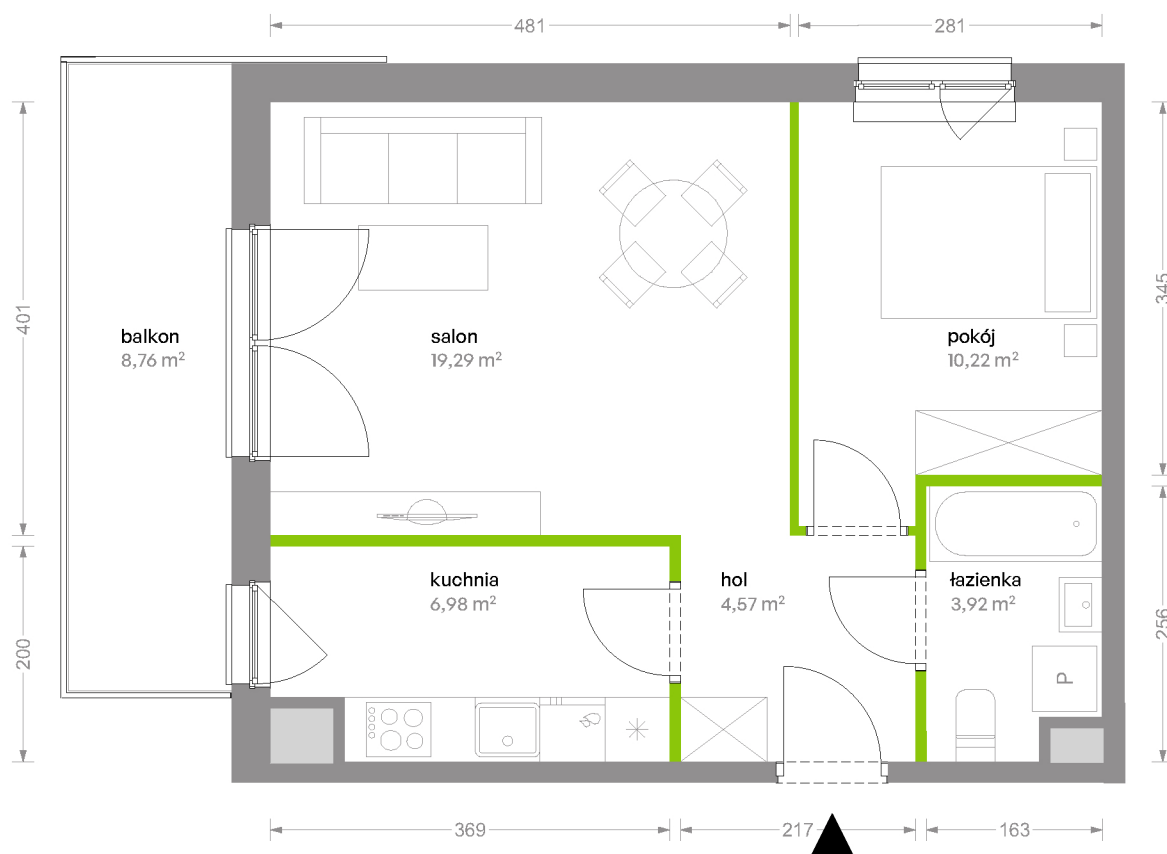

Bemowo Vita

nr B1.4A20

Powierzchnia **44,98 m²**

Piętro 4

Aranżacja mieszkania jest przykładowa

Powierzchnia **użytkowa**

Rzut kondygnacji **Piętro 4**

Plan osiedla **Budynek B1**

salon	19,29 m ²
kuchnia	6,98 m ²
pokój	10,22 m ²
łazienka	3,92 m ²
hol	4,57 m ²
Razem	44,98 m²
+balkon	8,76 m ²

U nas nigdy nie płacisz za powierzchnię pod ścianami działowymi