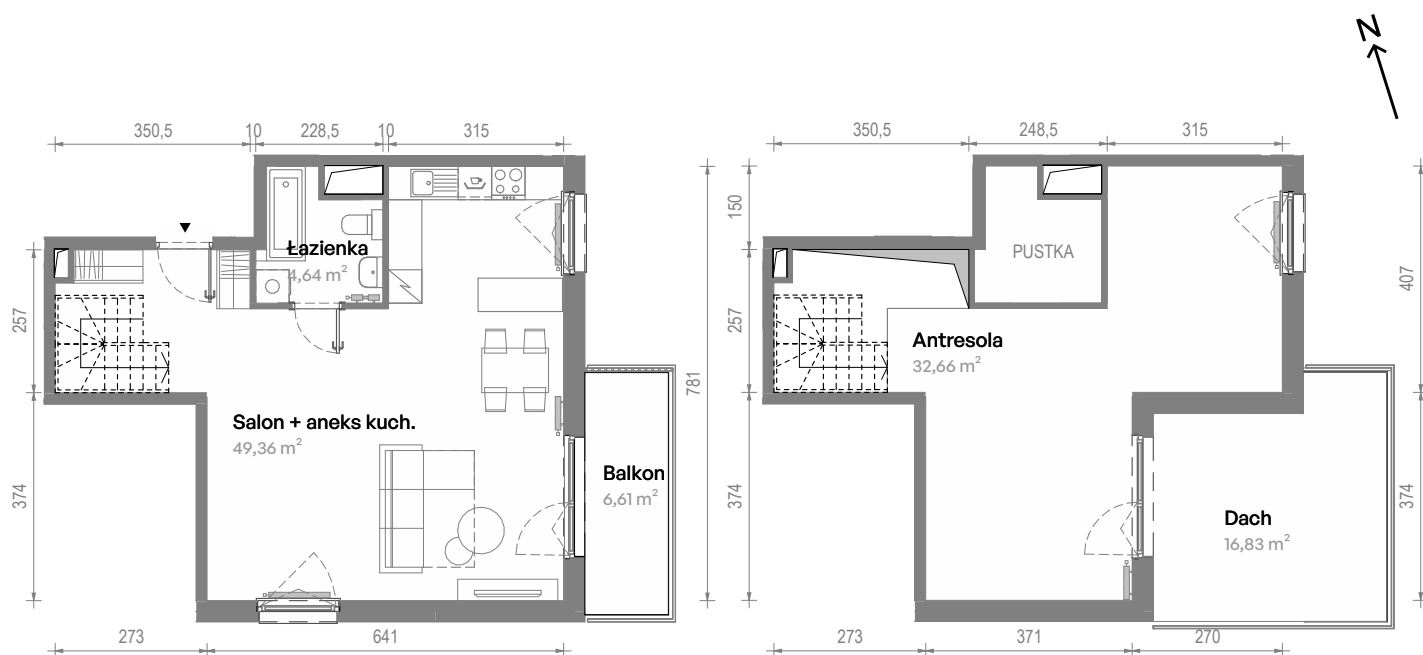

Południe Vita.

nr F1.03.31

Powierzchnia **86,66 m²**

Piętro **3**

Aranżacja mieszkania jest przykładowa.
Podano orientacyjne wymiary pomieszczeń.

Powierzchnia **użytkowa**

Rzut kondygnacji **Piętro 3**

Plan osiedla **Budynek F1**

Salon + aneks kuch.	49,36 m ²
Łazienka	4,64 m ²
Antresola	32,66 m ²
Razem	86,66 m²
+ Balkon	6,61 m ²
+ Dach	16,83 m ²

U nas nigdy nie płacisz za powierzchnię pod ścianami działowymi