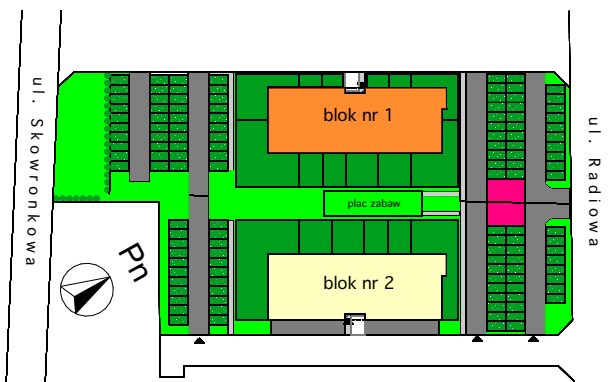

Koninko, ul. Radiowa

BLOK NR 1  
MIESZKANIE M15 - I PIĘTRO

LOKALIZACJA BUDYNKU  
NA OSIEDLU

LOKALIZACJA MIESZKANIA  
W BUDYNKU

MIESZKANIE	NR POM.	NAZWA POM.	POW. PODŁOGI [m <sup>2</sup> ]
M15			
	M15-01	korytarz	5,83
	M15-02	łazienka	5,35
	M15-03	pokój	9,23
	M15-04	pokój dzienny+aneks k.	27,96
	M15-05	pokój	10,71
			59,08 m <sup>2</sup>