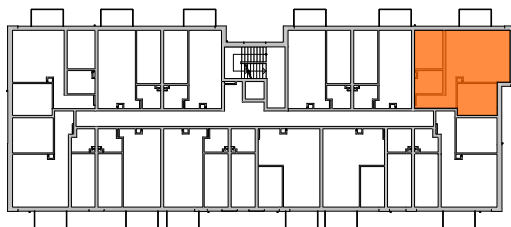

Koninko, ul. Radiowa

BLOK NR 1  
MIESZKANIE M15 - I PIĘTRO

LOKALIZACJA BUDYNKU  
NA OSIEDLU

LOKALIZACJA MIESZKANIA  
W BUDYNKU

MIESZKANIE	NR POM.	NAZWA POM.	POW. PODŁOGI [m <sup>2</sup> ]
M15			
	M15-01	korytarz	5,83
	M15-02	łazienka	5,35
	M15-03	pokój	9,23
	M15-04	pokój dzienny+aneks k.	27,96
	M15-05	pokój	10,71
			59,08 m <sup>2</sup>