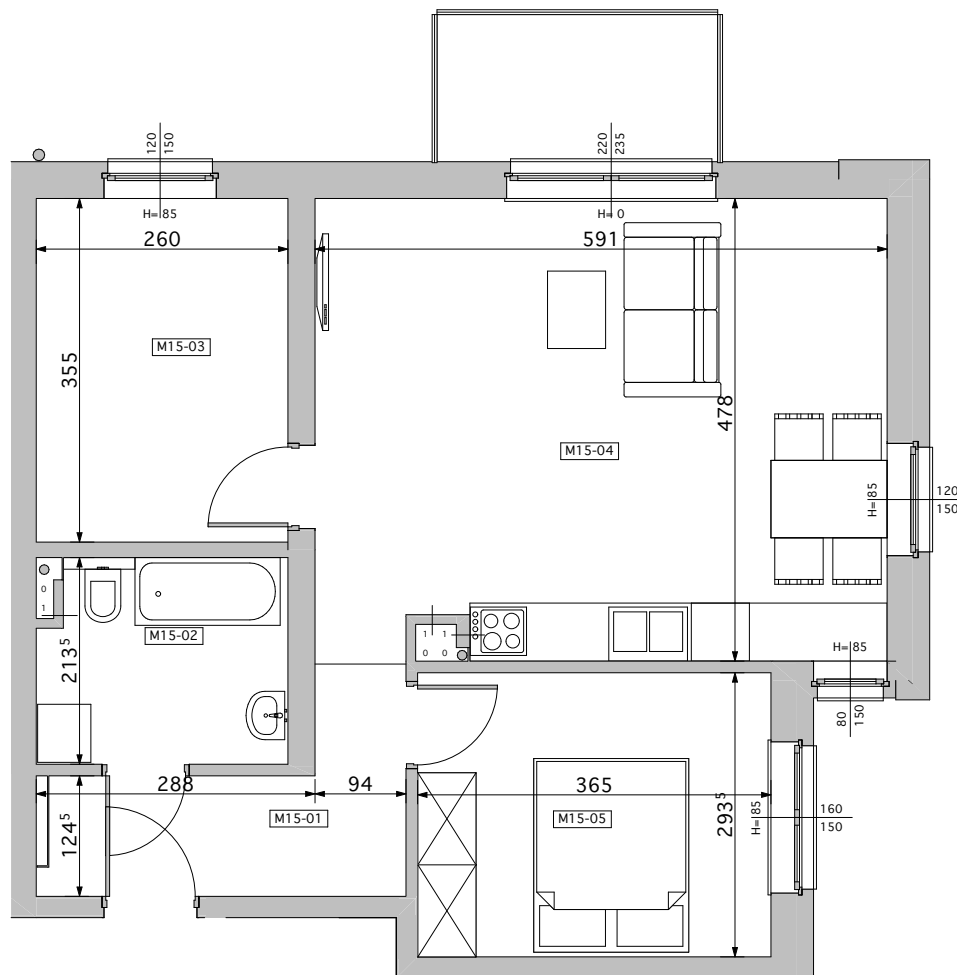

Koninko, ul. Radiowa

BLOK NR 1  
MIESZKANIE M15 - I PIĘTRO

LOKALIZACJA BUDYNKU  
NA OSIEDLU

LOKALIZACJA MIESZKANIA  
W BUDYNKU

MIESZKANIE	NR POM.	NAZWA POM.	POW. PODŁOGI [m <sup>2</sup> ]
M15			
	M15-01	korytarz	5,83
	M15-02	łazienka	5,35
	M15-03	pokój	9,23
	M15-04	pokój dzienny+aneks k.	27,96
	M15-05	pokój	10,71
			59,08 m <sup>2</sup>