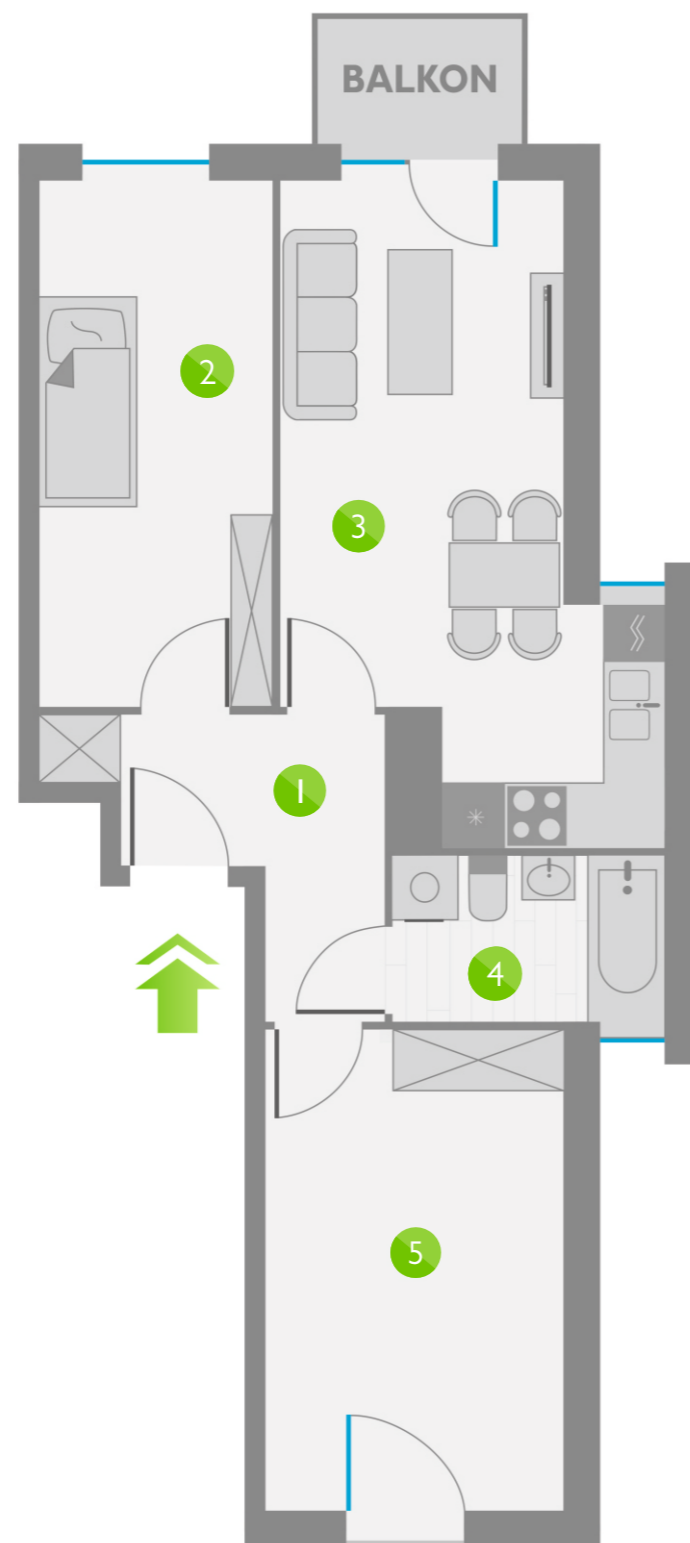

Os. Lotnictwa Polskiego 12

87

PIĘTRO 2

ZESTAWIENIE POMIESZCZEŃ:

1	KORYTARZ	5,79 m ²
2	POKÓJ	11,17 m ²
3	POKÓJ Z ANEKSEM KUCHENNYM	17,28 m ²
4	ŁAZIENKA	4,16 m ²
5	POKÓJ	13,04 m ²
ŁĄCZNIE:		51,44 m ²

USYTUOWANIE LOKALU: