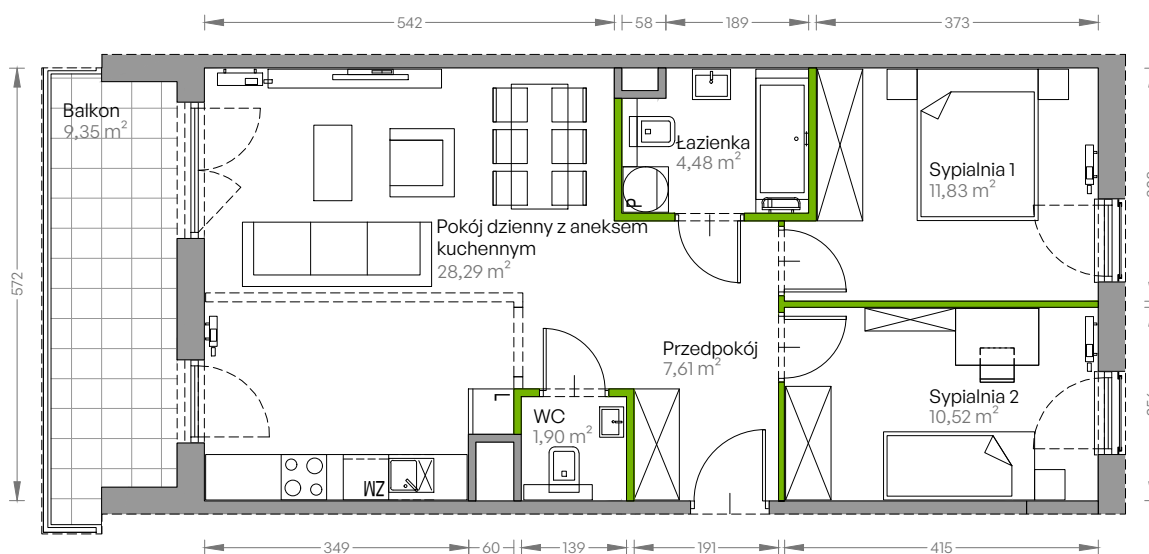

Centralna Vita

nr E.252

Powierzchnia **64,63 m²**

Piętro 7

Aranżacja mieszkania jest przykładowa

Powierzchnia użytkowa

przedpokój	7,61 m ²
pokój dzienny z aneksem kuchennym	28,29 m ²
sypialnia 1	11,83 m ²
sypialnia 2	10,52 m ²
łazienka	4,48 m ²
wc	1,90 m ²
Razem	64,63 m²
+ balkon	9,35 m ²

Rzut kondygnacji Piętro 7

Plan osiedla Budynek E

U nas nigdy nie płacisz za powierzchnię pod ścianami działowymi!

Powierzchnia użytkowa wg PN-ISO 9836:1997