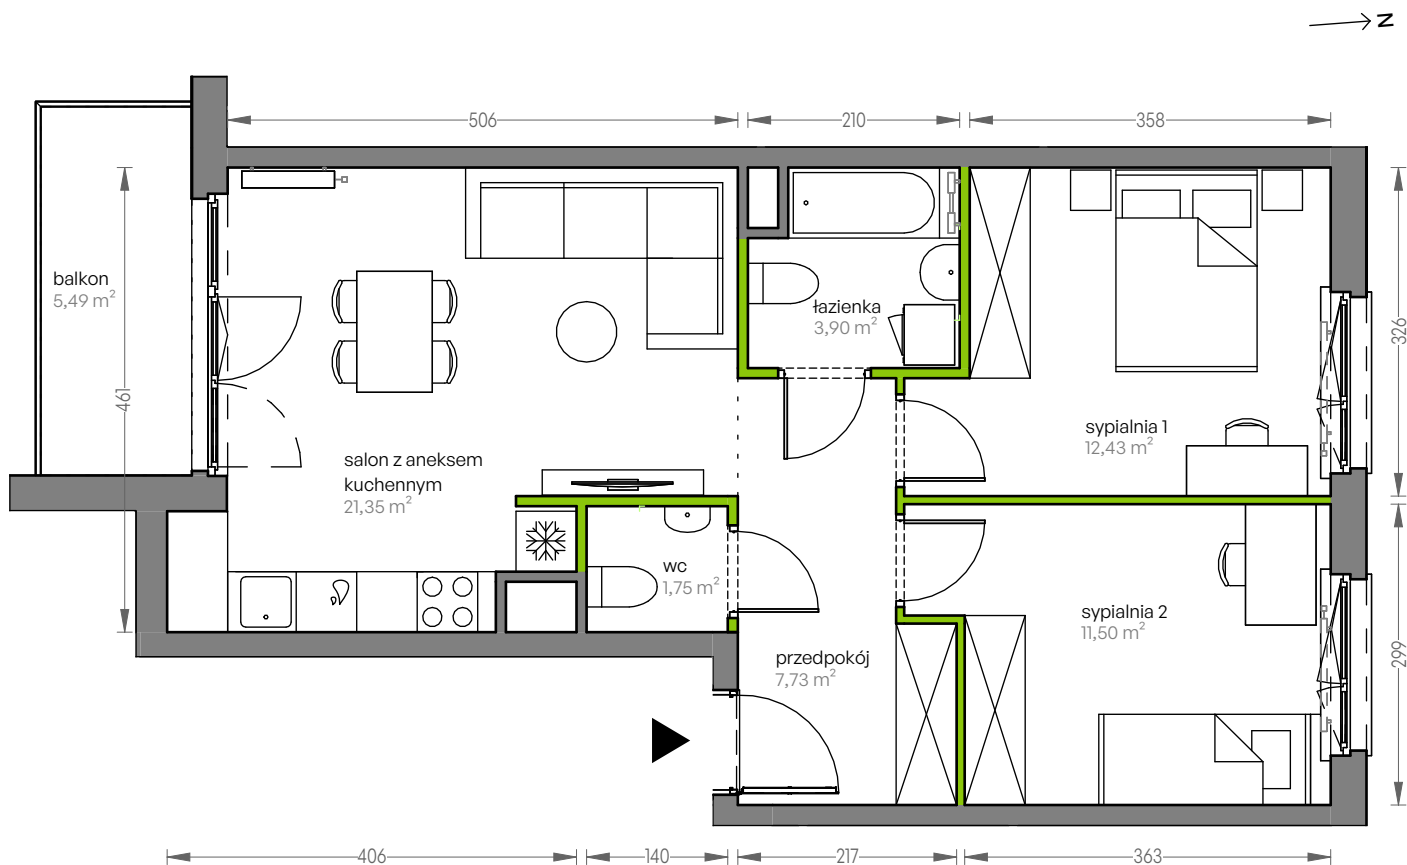

CITY VIBE.

nr F.076

Powierzchnia **58,66 m²**

Piętro 1

Aranżacja mieszkania jest przykładowa

Powierzchnia użytkowa

salon z aneksem kuchennym	21,35 m ²
łazienka	3,90 m ²
sypialnia 1	12,43 m ²
sypialnia 2	11,50 m ²
przedpokój	7,73 m ²
wc	1,75 m ²
Razem	58,66 m²
+ balkon	5,49 m ²

Rzut kondygnacji Piętro 1

Plan osiedla Budynek F

U nas nigdy nie płacisz za powierzchnię pod ścianami działowymi