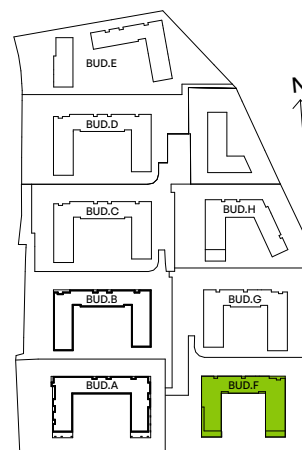

CITY VIBE.

nr F.076

Powierzchnia **58,66 m²**

Piętro 1

Aranżacja mieszkania jest przykładowa

Powierzchnia użytkowa

salon z aneksem kuchennym	21,35 m ²
łazienka	3,90 m ²
sypialnia 1	12,43 m ²
sypialnia 2	11,50 m ²
przedpokój	7,73 m ²
wc	1,75 m ²
Razem	58,66 m²
+ balkon	5,49 m ²

Rzut kondygnacji Piętro 1

Plan osiedla Budynek F

U nas nigdy nie płacisz za powierzchnię pod ścianami działowymi