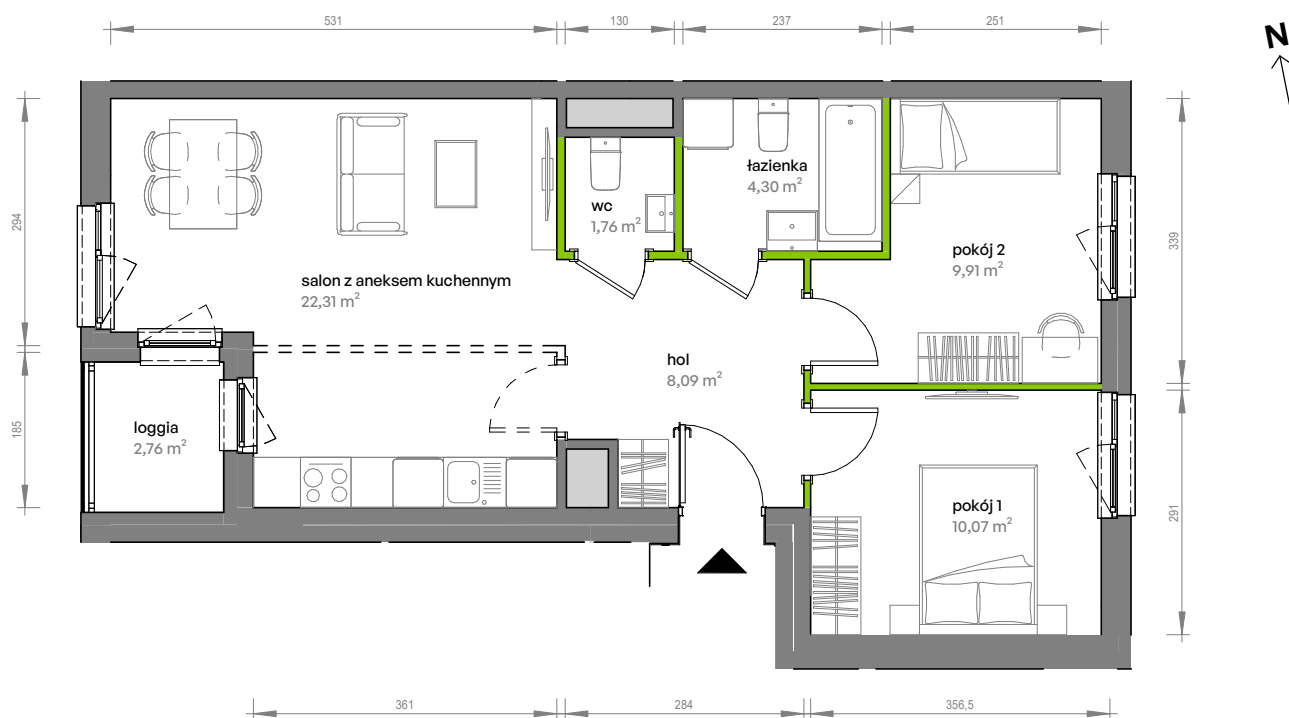

Unii Lubelskiej Vita.

nr D.01.212

Powierzchnia **56,44 m²**

Piętro 1

Aranżacja mieszkania jest przykładowa

Powierzchnia użytkowa

hol	8,09 m ²
pokój 1	10,07 m ²
pokój 2	9,91 m ²
salon z aneksem kuchennym	22,31 m ²
wc	1,76 m ²
łazienka	4,30 m ²
Razem	56,44 m²
+ loggia	2,76 m ²

Rzut kondygnacji Piętro 1

Plan osiedla

U nas nigdy nie płacisz za powierzchnię pod ścianami działowymi