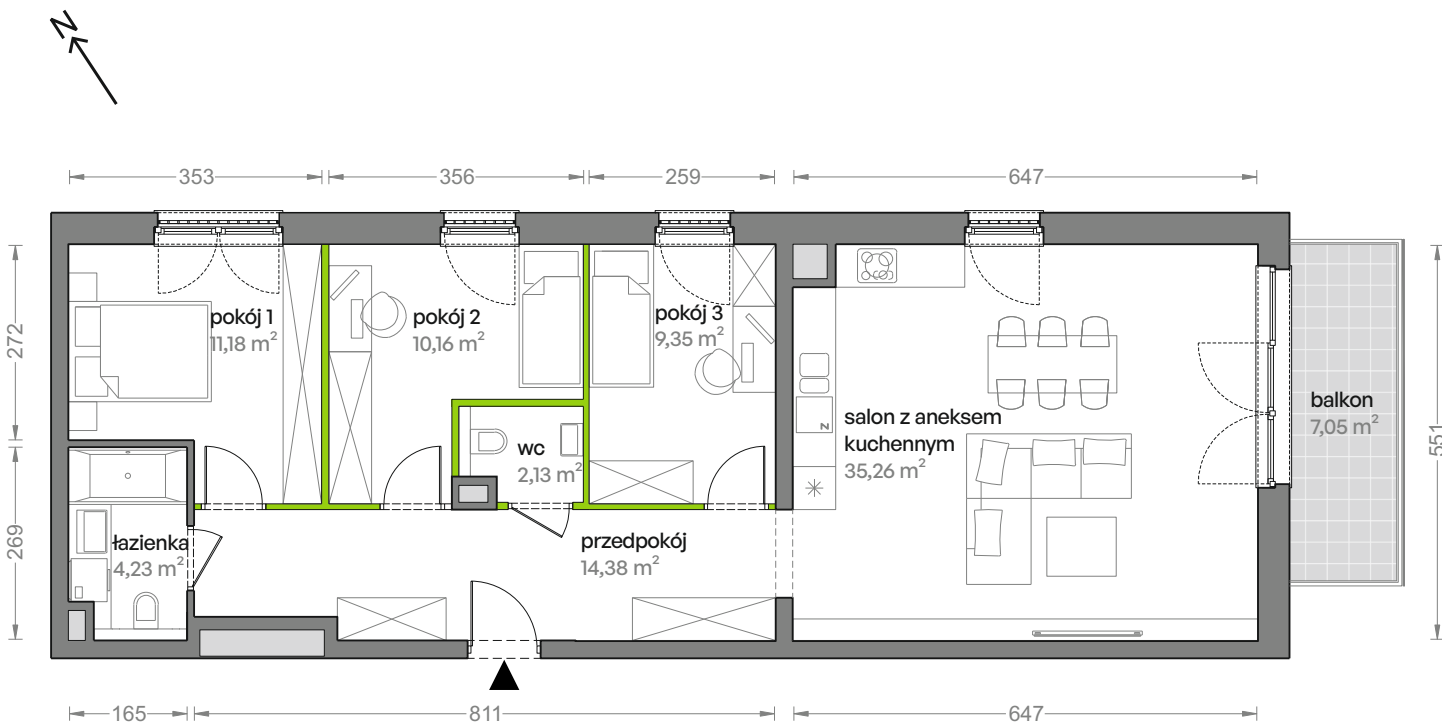

Ceglana Park.

nr 2/b/20

Powierzchnia **86,69 m²**

Piętro 2

Aranżacja mieszkania jest przykładowa

Powierzchnia **użytkowa**

salon z aneksem kuchennym	35,26 m ²
pokój 1	11,18 m ²
pokój 2	10,16 m ²
pokój 3	9,35 m ²
łazienka	4,23 m ²
wc	2,13 m ²
przedpokój	14,38 m ²
Razem	86,69 m²
+balkon	7,05 m ²

U nas nigdy nie płacisz za powierzchnię pod ścianami działowymi

Rzut kondygnacji **Piętro 2**

Plan osiedla **Budynek 2**