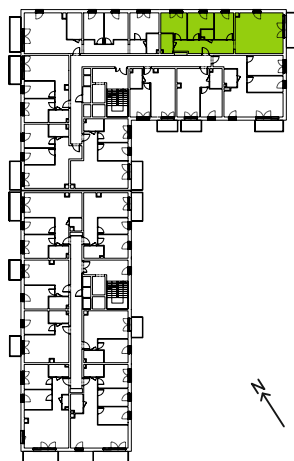

Ceglana Park.

nr 2/b/20

Powierzchnia **86,69 m²**

Piętro 2

Aranżacja mieszkania jest przykładowa

Powierzchnia **użytkowa**

salon z aneksem kuchennym	35,26 m ²
pokój 1	11,18 m ²
pokój 2	10,16 m ²
pokój 3	9,35 m ²
łazienka	4,23 m ²
wc	2,13 m ²
przedpokój	14,38 m ²
Razem	86,69 m²
+balkon	7,05 m ²

U nas nigdy nie płacisz za powierzchnię pod ścianami działowymi

Rzut kondygnacji **Piętro 2**

Plan osiedla **Budynek 2**