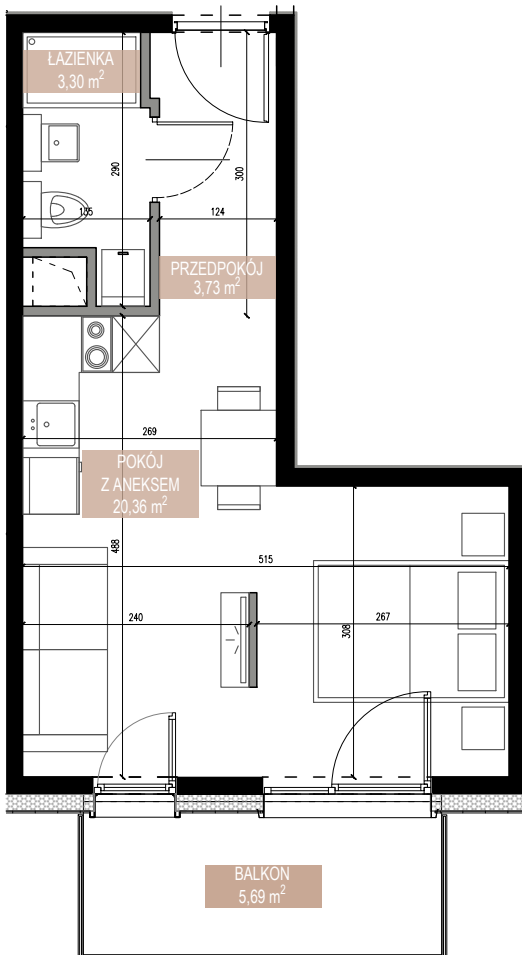

ŚWIERADOWSKA

APARTAMENTY

Budynek	B2
Mieszkanie	SWA/2/14
Powierzchnia	27,39 m ²
Pokoje	1
Piętro	1
Balkon	5,69 m ²