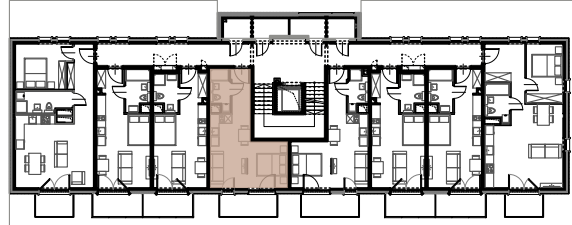

ŚWIERADOWSKA

APARTAMENTY

Budynek	B2
Mieszkanie	SWA/2/14
Powierzchnia	27,39 m ²
Pokoje	1
Piętro	1
Balkon	5,69 m ²