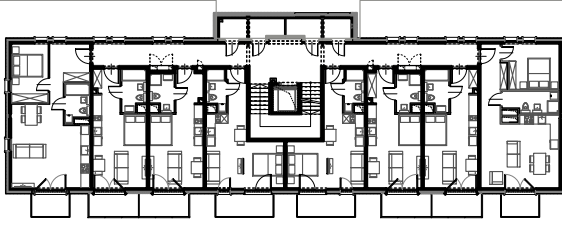

ŚWIERADOWSKA

APARTAMENTY

Budynek	B2
Mieszkanie	SWA/2/14
Powierzchnia	27,39 m ²
Pokoje	1
Piętro	1
Balkon	5,69 m ²