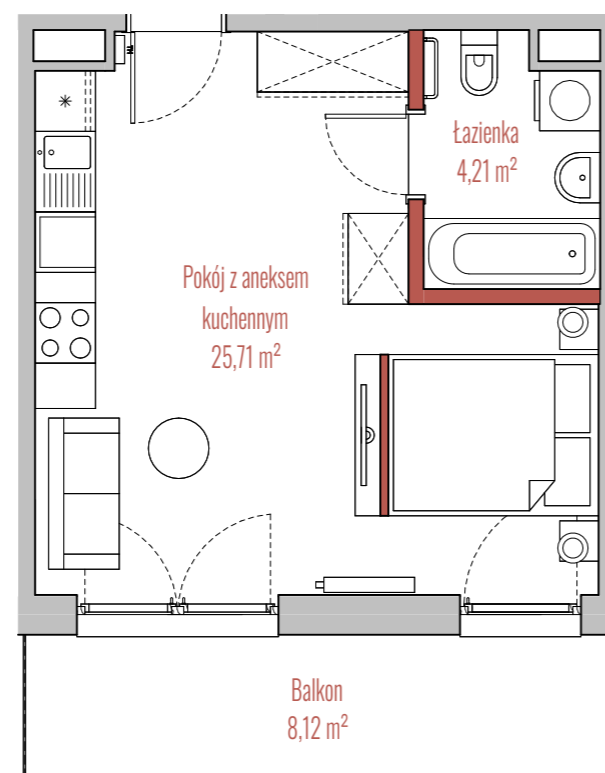

osiedle  
JUJU

INFORMACJE O LOKALU

Budynek	B
Klatka	2
Piętro	II PIĘTRO
Numer lokalu	31

ZESTAWIENIE POWIERZCHNI

Pokój z aneksem kuchennym	25,71 m <sup>2</sup>
Łazienka	4,21 m <sup>2</sup>
Powierzchnia użytkowa:	29,92 m <sup>2</sup>
Balkon	8,12 m <sup>2</sup>

BUDYNEK

RZUT

PRZEKRÓJ

- ściany działowe
- szachty, ściany nośne i międzylokalowe