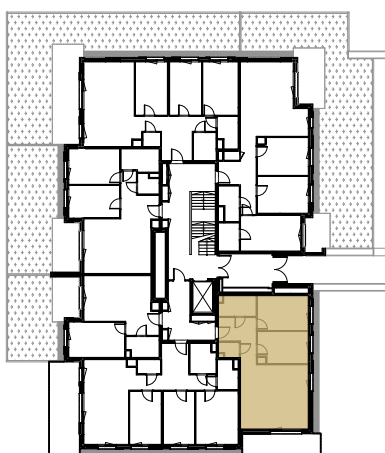

KRÓLOWEJ JADWIGI ⁵¹

nr B/1

Powierzchnia **62,52 m²**

Piętro 0

Aranżacja mieszkania jest przykładowa

Powierzchnia użytkowa

salon z aneksem	28,03 m ²
pokój 1	11,14 m ²
pokój 2	9,77 m ²
łazienka	4,61 m ²
wc	1,79 m ²
korytarz	7,18 m ²
Razem	62,52 m²
+balkon	11,11 m ²

Rzut kondygnacji Piętro 0

Plan osiedla Budynek B