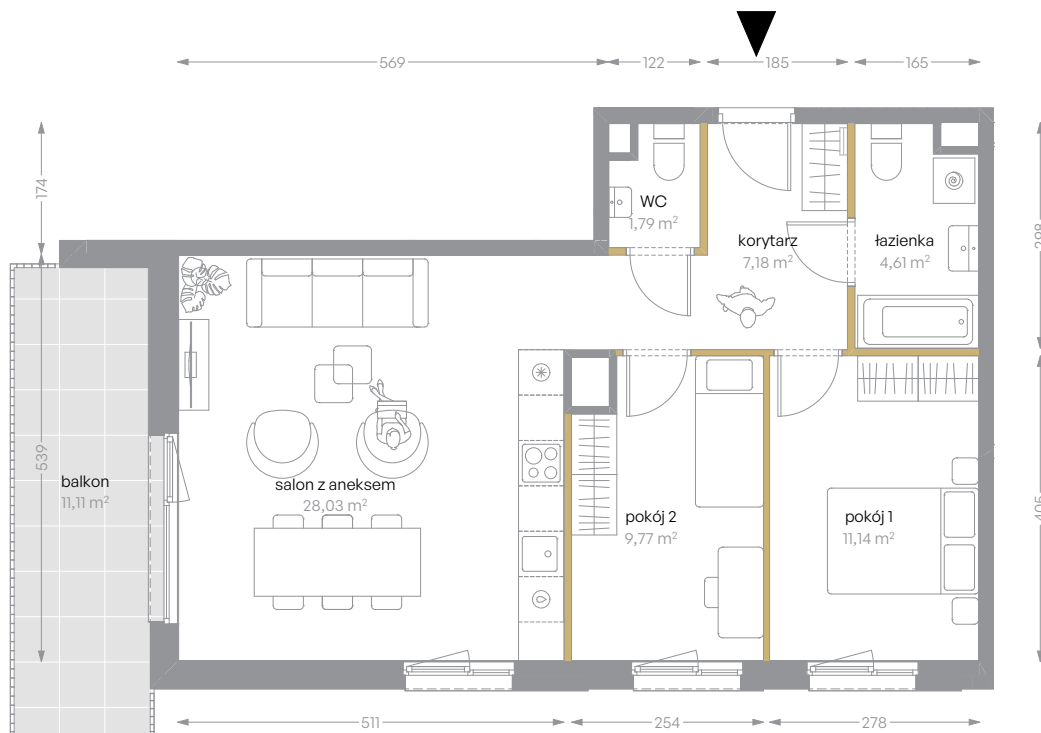

KRÓLOWEJ JADWIGI ⁵¹

nr B/1

Powierzchnia **62,52 m²**

Piętro 0

Aranżacja mieszkania jest przykładowa

Powierzchnia użytkowa

salon z aneksem	28,03 m ²
pokój 1	11,14 m ²
pokój 2	9,77 m ²
łazienka	4,61 m ²
wc	1,79 m ²
korytarz	7,18 m ²
Razem	62,52 m²
+balkon	11,11 m ²

Rzut kondygnacji Piętro 0

Plan osiedla Budynek B