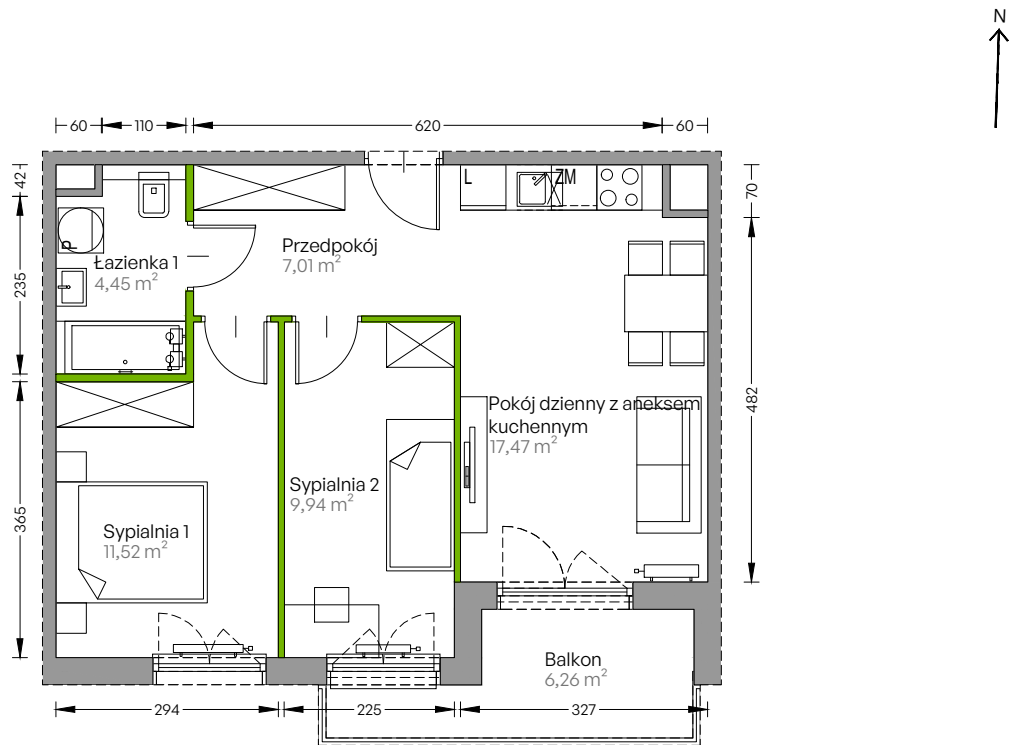

Centralna Vita

nr F.058

Powierzchnia **50,39 m²**

Piętro 5

Aranżacja mieszkania jest przykładowa

Powierzchnia użytkowa

przedpokój	7,01 m ²
sydialnia 1	11,52 m ²
sydialnia 2	9,94 m ²
pokój dzienny z aneksem kuchennym	17,47 m ²
łazienka 1	4,45 m ²
Razem	50,39 m²
+balkon	6,26 m ²

Rzut kondygnacji Piętro 5

Plan osiedla Budynek F

U nas nigdy nie płacisz za powierzchnię pod ścianami działowymi!

Powierzchnia użytkowa wg PN-ISO 9836:1997

DEVELIA

Biuro sprzedaży
ul. Grzegórzecka 77

Tel.: 12 350 57 27
krakow@develia.pl