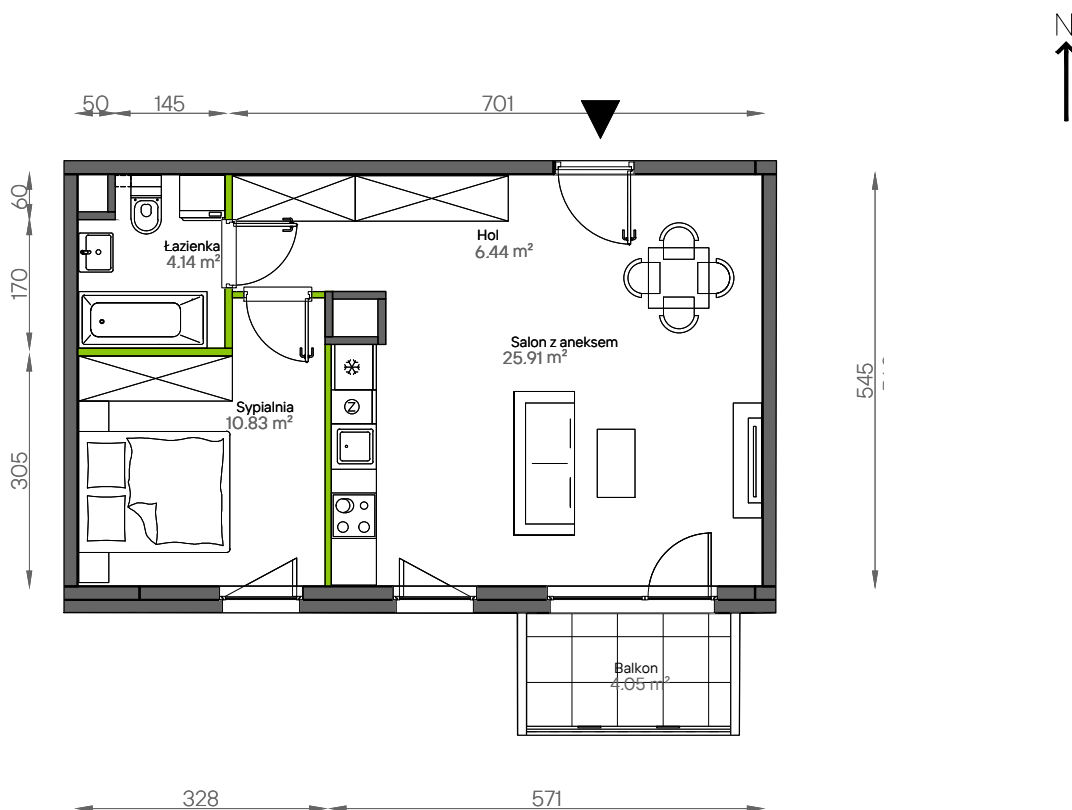

Aleje Praskie.

nr 54

Powierzchnia **47,32 m²**

Piętro **4**

Aranżacja mieszkania jest przykładowa.

Powierzchnia **użytkowa**

hol wejściowy	6.44 m ²
łazienka	4.14 m ²
sypialnia	10.83 m ²
salon z aneksem	25.91 m ²
Razem	47.32 m²
+balkon	4.05 m ²

Rzut kondygnacji **Piętro 4**

Plan osiedla **Budynek 9**

U nas nigdy nie płacisz za powierzchnię pod ścianami działowymi.