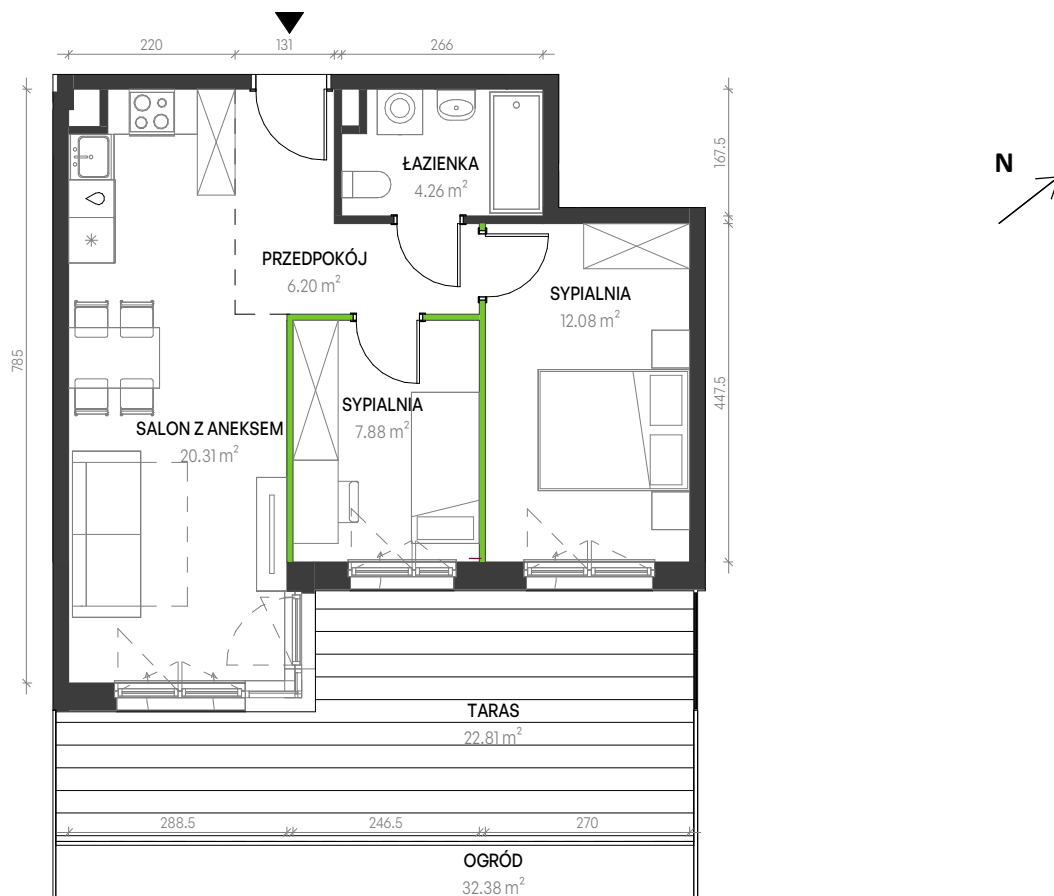

Augustowska Vita

nr B-B-2

Powierzchnia **50,73 m²**

Piętro **0**

Aranżacja mieszkania jest przykładowa

Powierzchnia **użytkowa**

Rzut kondygnacji **Piętro 0**

Plan osiedla **Budynek B**

SALON Z ANEKSEM	20.31 m ²
ŁAZIENKA	4.26 m ²
PRZEDPOKÓJ	6.20 m ²
SYPIALNIA	7.88 m ²
SYPIALNIA	12.08 m ²
Razem	50.73 m ²

TARAS 22.81 m²

U nas nigdy nie płacisz za powierzchnię pod ścianami działowymi