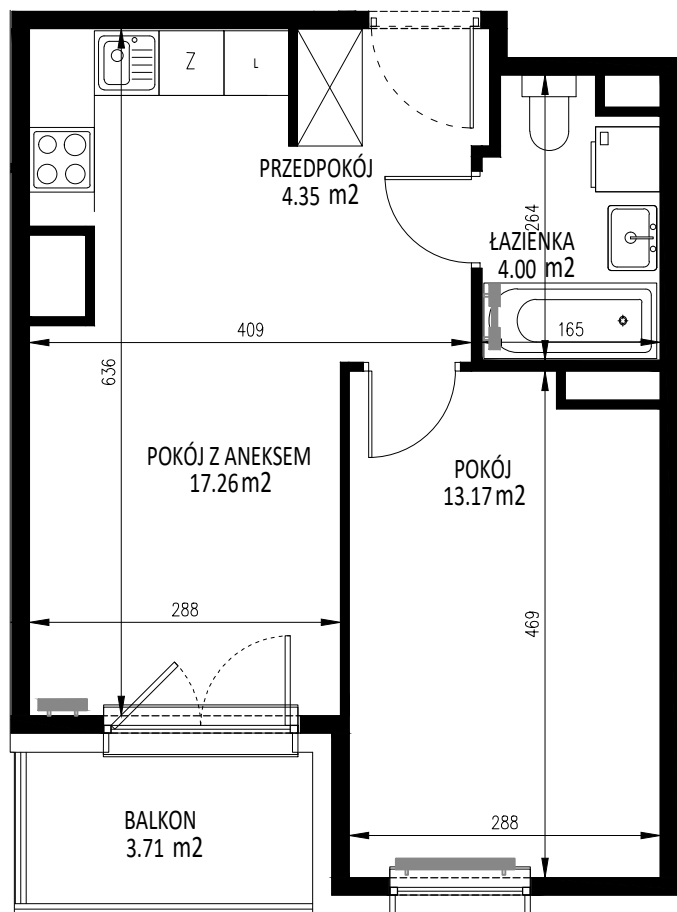

KRAKOWSKIE TARASY

ul. Krakowska 88

BIURO SPRZEDAŻY
ul. Krakowska 88, 50-427 Wrocław
tel. 71 740 00 14
krakowskietarasy@ims-budownictwo.pl

www.ims-budownictwo.pl

Nr mieszkania	Klatka	Piętro	Liczba pokoi	Powierzchnia [m ²]	Powierzchnia balkonu[m ²]
175	7	5 piętro	2	38,77	3,71

LOKALIZACJA W BUDYNKU

Ostateczna powierzchnia lokali zostanie określona na podstawie pomiaru powykonawczego.
Załączony rzut należy traktować poglądowo, jest on prezentowany w celu przedstawienia rozkładu funkcjonalnego pomieszczeń w obrębie lokalu.
Powierzchnię podano dla budynku w stanie wykończonym, na poziomie podłogi.
Do powierzchni kondygnacji nie są wliczane szachty instalacyjne wraz z ich obudową i wykończeniem oraz ścianki działowe.