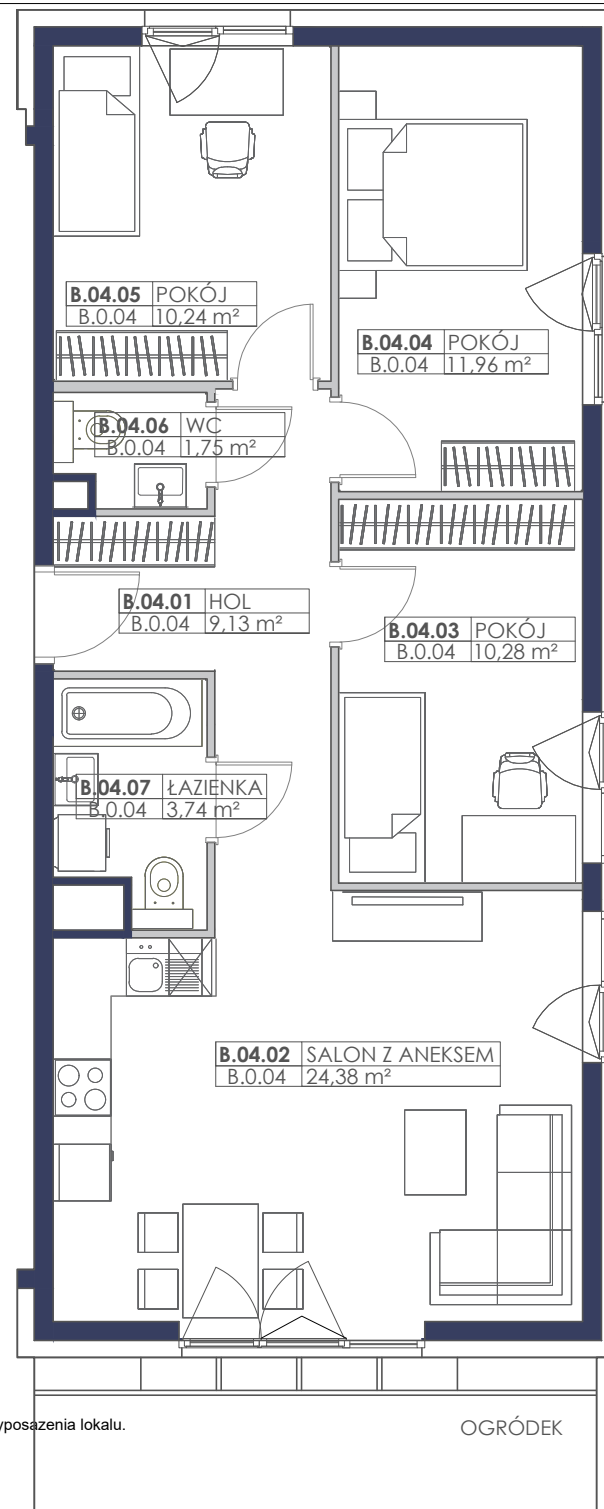

Uwaga: Aranżacja ma charakter poglądowy, umeblowanie nie stanowi wyposażenia lokalu.