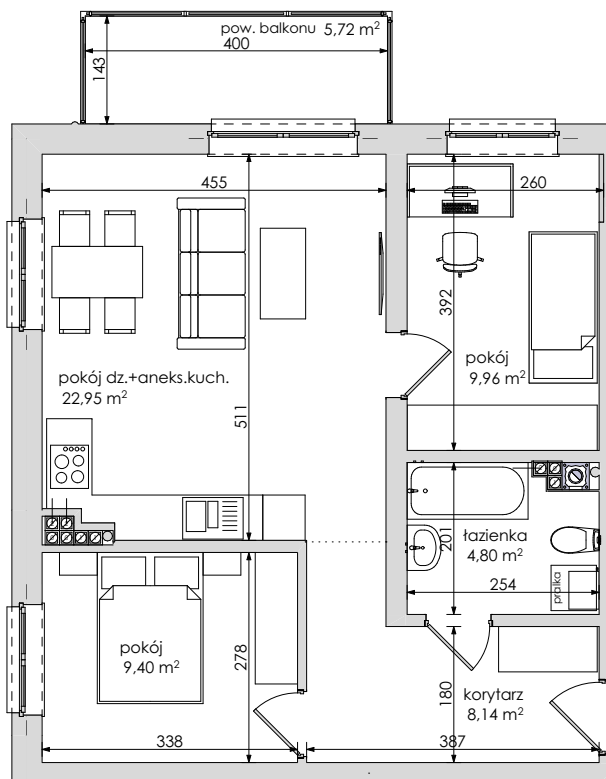

### LOKALIZACJA MIESZKANIA W BUDYNKU

## BUDYNEK MIESZKALNY K MIESZKANIE M-2.04 - II PIĘTRO

| Mieszkanie nr | Nr pom. | Nazwa pomieszczenia   | Powierzchnia               | Wys. | Kubatura                    |
|---------------|---------|-----------------------|----------------------------|------|-----------------------------|
| <b>M-2.04</b> | 01      | korytarz              | 8,14                       | 266  | 21,66                       |
|               | 02      | pokój dz.+aneks.kuch. | 22,95                      | 266  | 61,05                       |
|               | 03      | pokój                 | 9,96                       | 266  | 26,49                       |
|               | 04      | pokój                 | 9,40                       | 266  | 24,99                       |
|               | 05      | łazienka              | 4,80                       | 266  | 12,78                       |
|               |         |                       | <b>55,25 m<sup>2</sup></b> |      | <b>146,97 m<sup>3</sup></b> |

Powyższe rysunki mają charakter poglądowy. Zasługujemy sobie prawo do wprowadzenia zmian.

**powierzchnia mieszkania 55,25 m<sup>2</sup>**