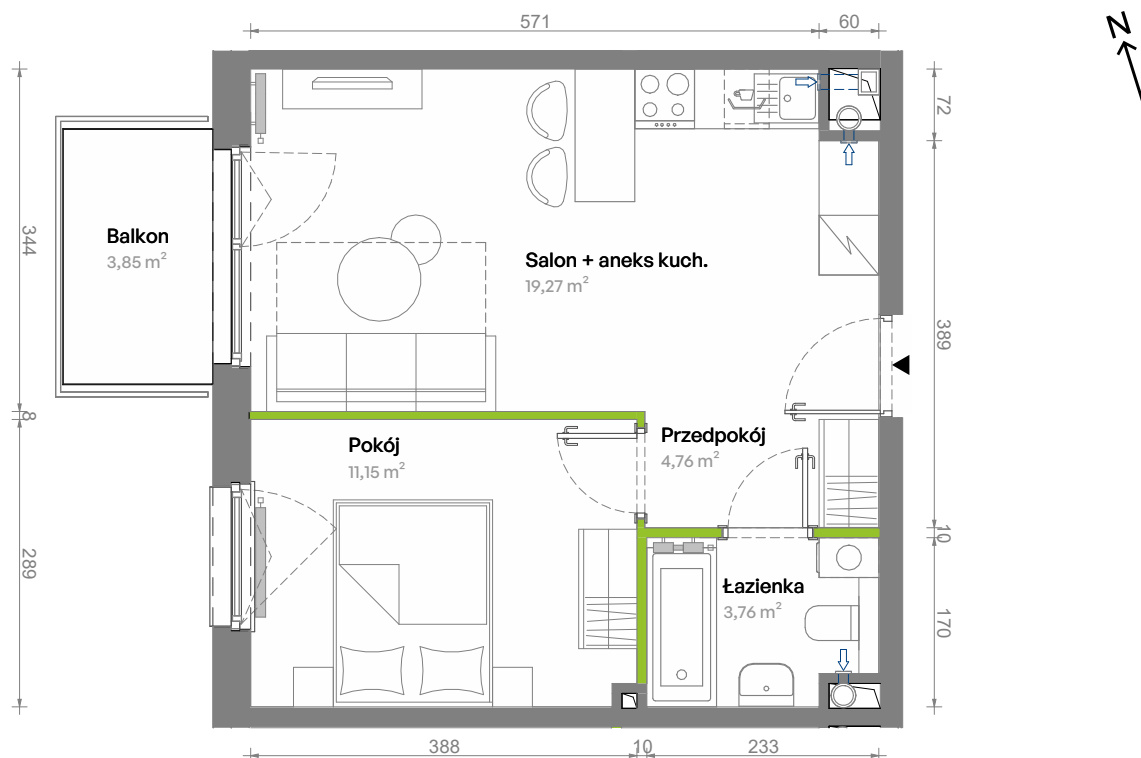

## nr B2.02.22

Powierzchnia **38,94 m<sup>2</sup>**

Piętro **02**

Aranżacja mieszkania jest przykładowa.  
Podano orientacyjne wymiary pomieszczeń.

Powierzchnia **użytkowa**

Rzut kondygnacji **Piętro 02**

Plan osiedla **Budynek B2**

Przedpokój	4,76 m <sup>2</sup>
Salon + aneks kuch.	19,27 m <sup>2</sup>
Pokój	11,15 m <sup>2</sup>
Łazienka	3,76 m <sup>2</sup>
<b>Razem</b>	<b>38,94 m<sup>2</sup></b>
+ Balkon	3,85 m <sup>2</sup>

U nas nigdy nie płacisz za powierzchnię pod ścianami działowymi