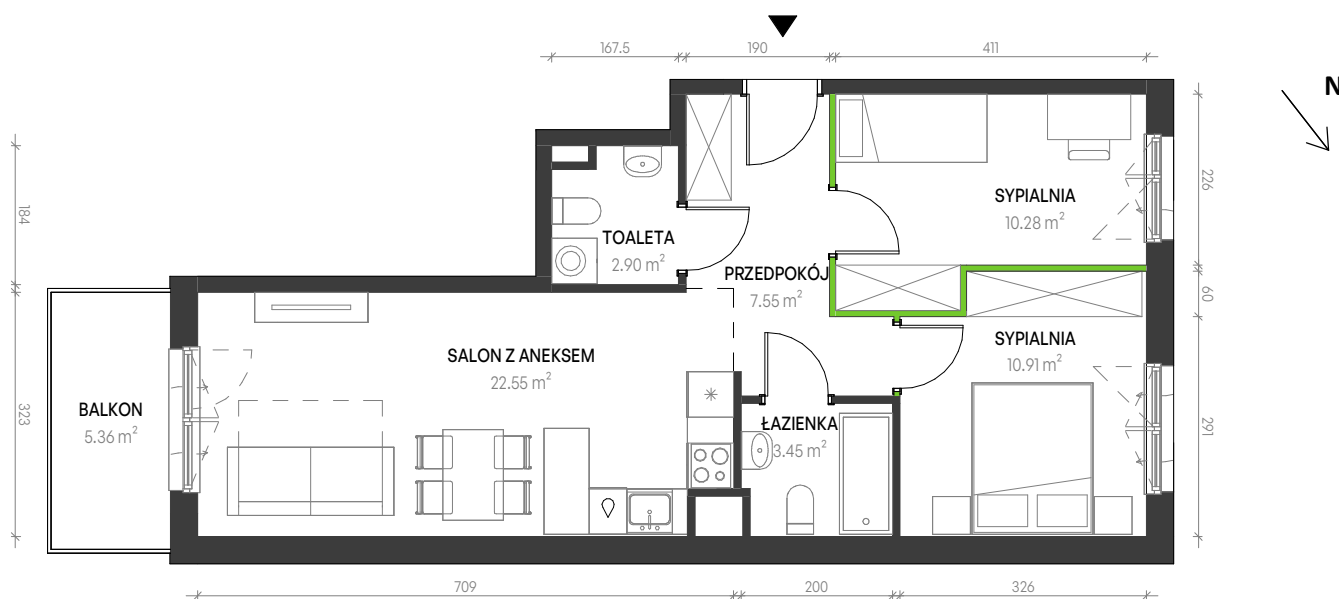

Augustowska Vita

nr B-A-10

Powierzchnia **57,64 m²**

Piętro **3**

Aranżacja mieszkania jest przykładowa

Powierzchnia **użytkowa**

PRZEDPOKÓJ	7.55 m ²
SYPIALNIA	10.28 m ²
SYPIALNIA	10.91 m ²
TOALETA	2.90 m ²
SALON Z ANEKSEM	22.55 m ²
ŁAZIENKA	3.45 m ²
Razem	57.64 m ²

BALKON 5.36 m²

U nas nigdy nie płacisz za powierzchnię pod ścianami działowymi

Rzut kondygnacji **Piętro 3**

Plan osiedla **Budynek B**