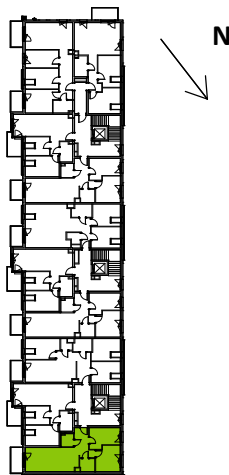

Augustowska Vita

nr B-A-10

Powierzchnia **57,64 m²**

Piętro **3**

Aranżacja mieszkania jest przykładowa

Powierzchnia **użytkowa**

PRZEDPOKÓJ	7.55 m ²
SYPIALNIA	10.28 m ²
SYPIALNIA	10.91 m ²
TOALETA	2.90 m ²
SALON Z ANEKSEM	22.55 m ²
ŁAZIENKA	3.45 m ²
Razem	57.64 m ²

BALKON 5.36 m²

U nas nigdy nie płacisz za powierzchnię pod ścianami działowymi

Rzut kondygnacji **Piętro 3**

Plan osiedla **Budynek B**