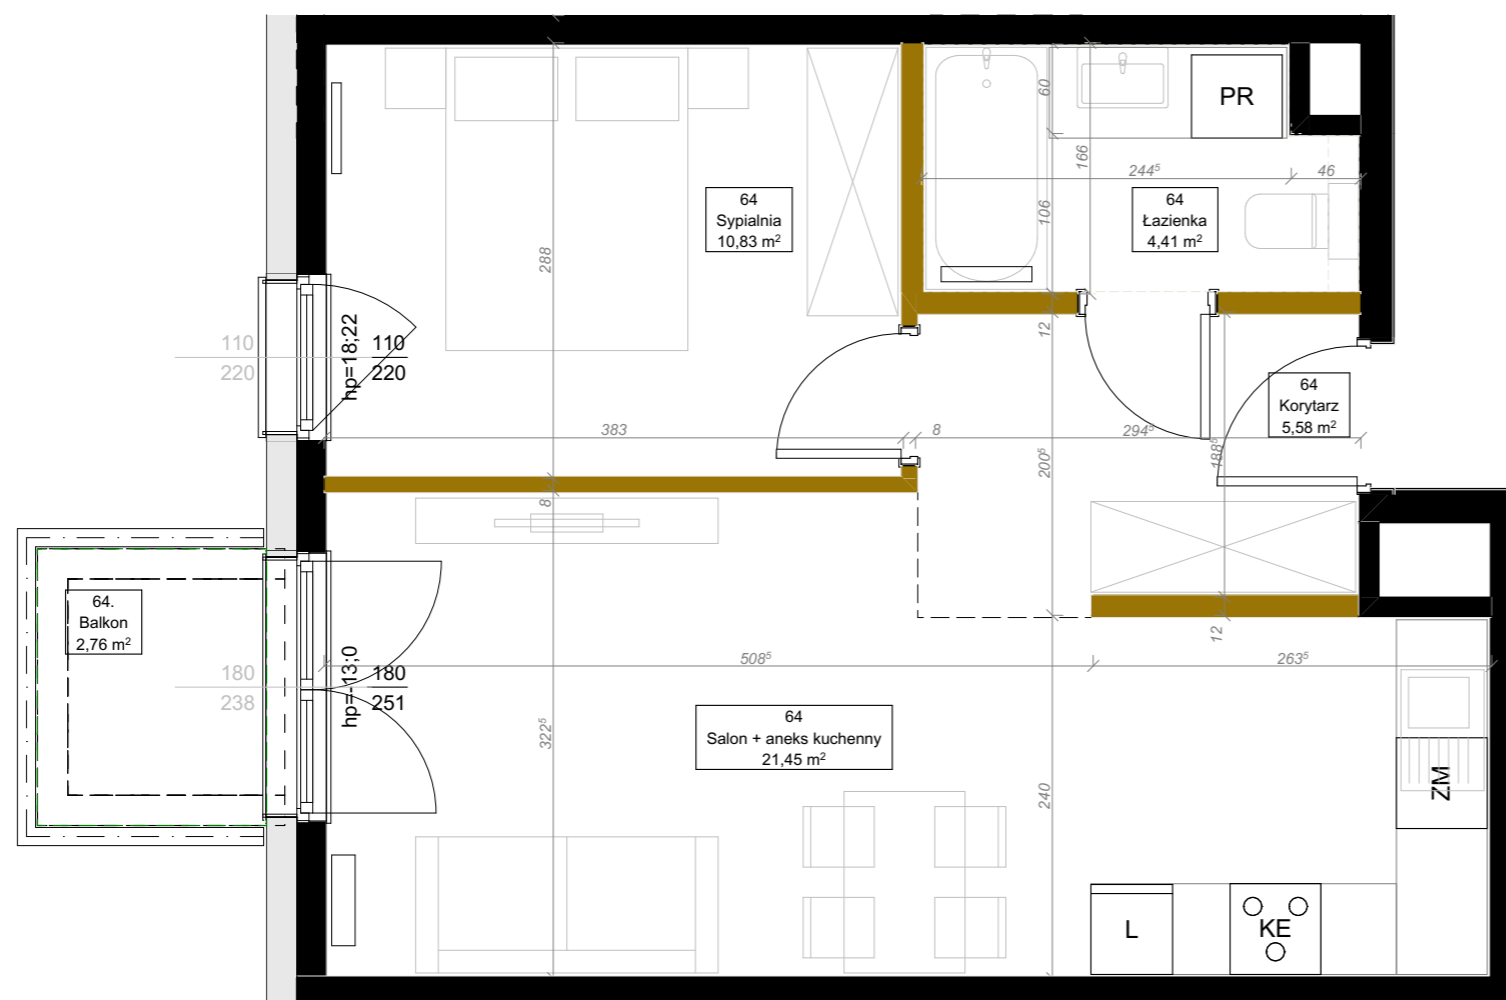

## Ożarów Mazowiecki

Położenie lokalu na terenie inwestycji

Dane mieszkania:

### BUDYNEK A, 1. PIĘTRO

### LOKAL 64

| Nazwa pomieszczenia          | Powierzchnia               |
|------------------------------|----------------------------|
| Salon + aneks kuchenny       | 21,45                      |
| Sypialnia                    | 10,83                      |
| Korytarz                     | 5,58                       |
| Łazienka                     | 4,41                       |
| <b>Powierzchnia użytkowa</b> | <b>42,27 m<sup>2</sup></b> |
| Balkon                       | 2,76                       |
|                              | <b>2,76 m<sup>2</sup></b>  |