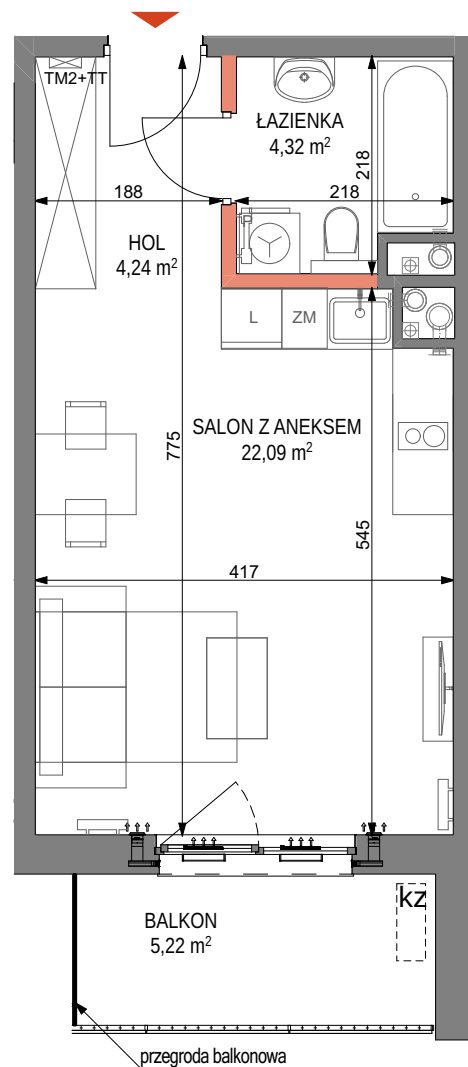

CRAFT

ZABŁOCIE

by **CORDIA**

mieszkanie nr M.50
piętro 3
liczba pokoi 1

ZESTAWIENIE POWIERZCHNI

HOL	4,24 m ²
ŁAZIENKA	4,32 m ²
SALON Z ANEKSEM	22,09 m ²
POW. UŻYTKOWA	30,65 m²
BALKON	5,22 m ²

LEGENDA

- ściany niedemontowalne
- ściany możliwe do rearanżacji
- balustrada
- możliwa lokalizacja jednostki zewnętrznej klimatyzacji

- TM2+TT tablica mieszkaniowa elektryczna i teletechniczna
- nawiewnik okienny
- nawiewnik ścienny

- grzejnik łazienkowy
- grzejnik dekoracyjny

PLAN SYTUACYJNY

POŁOŻENIE NA KONDYGNACJI