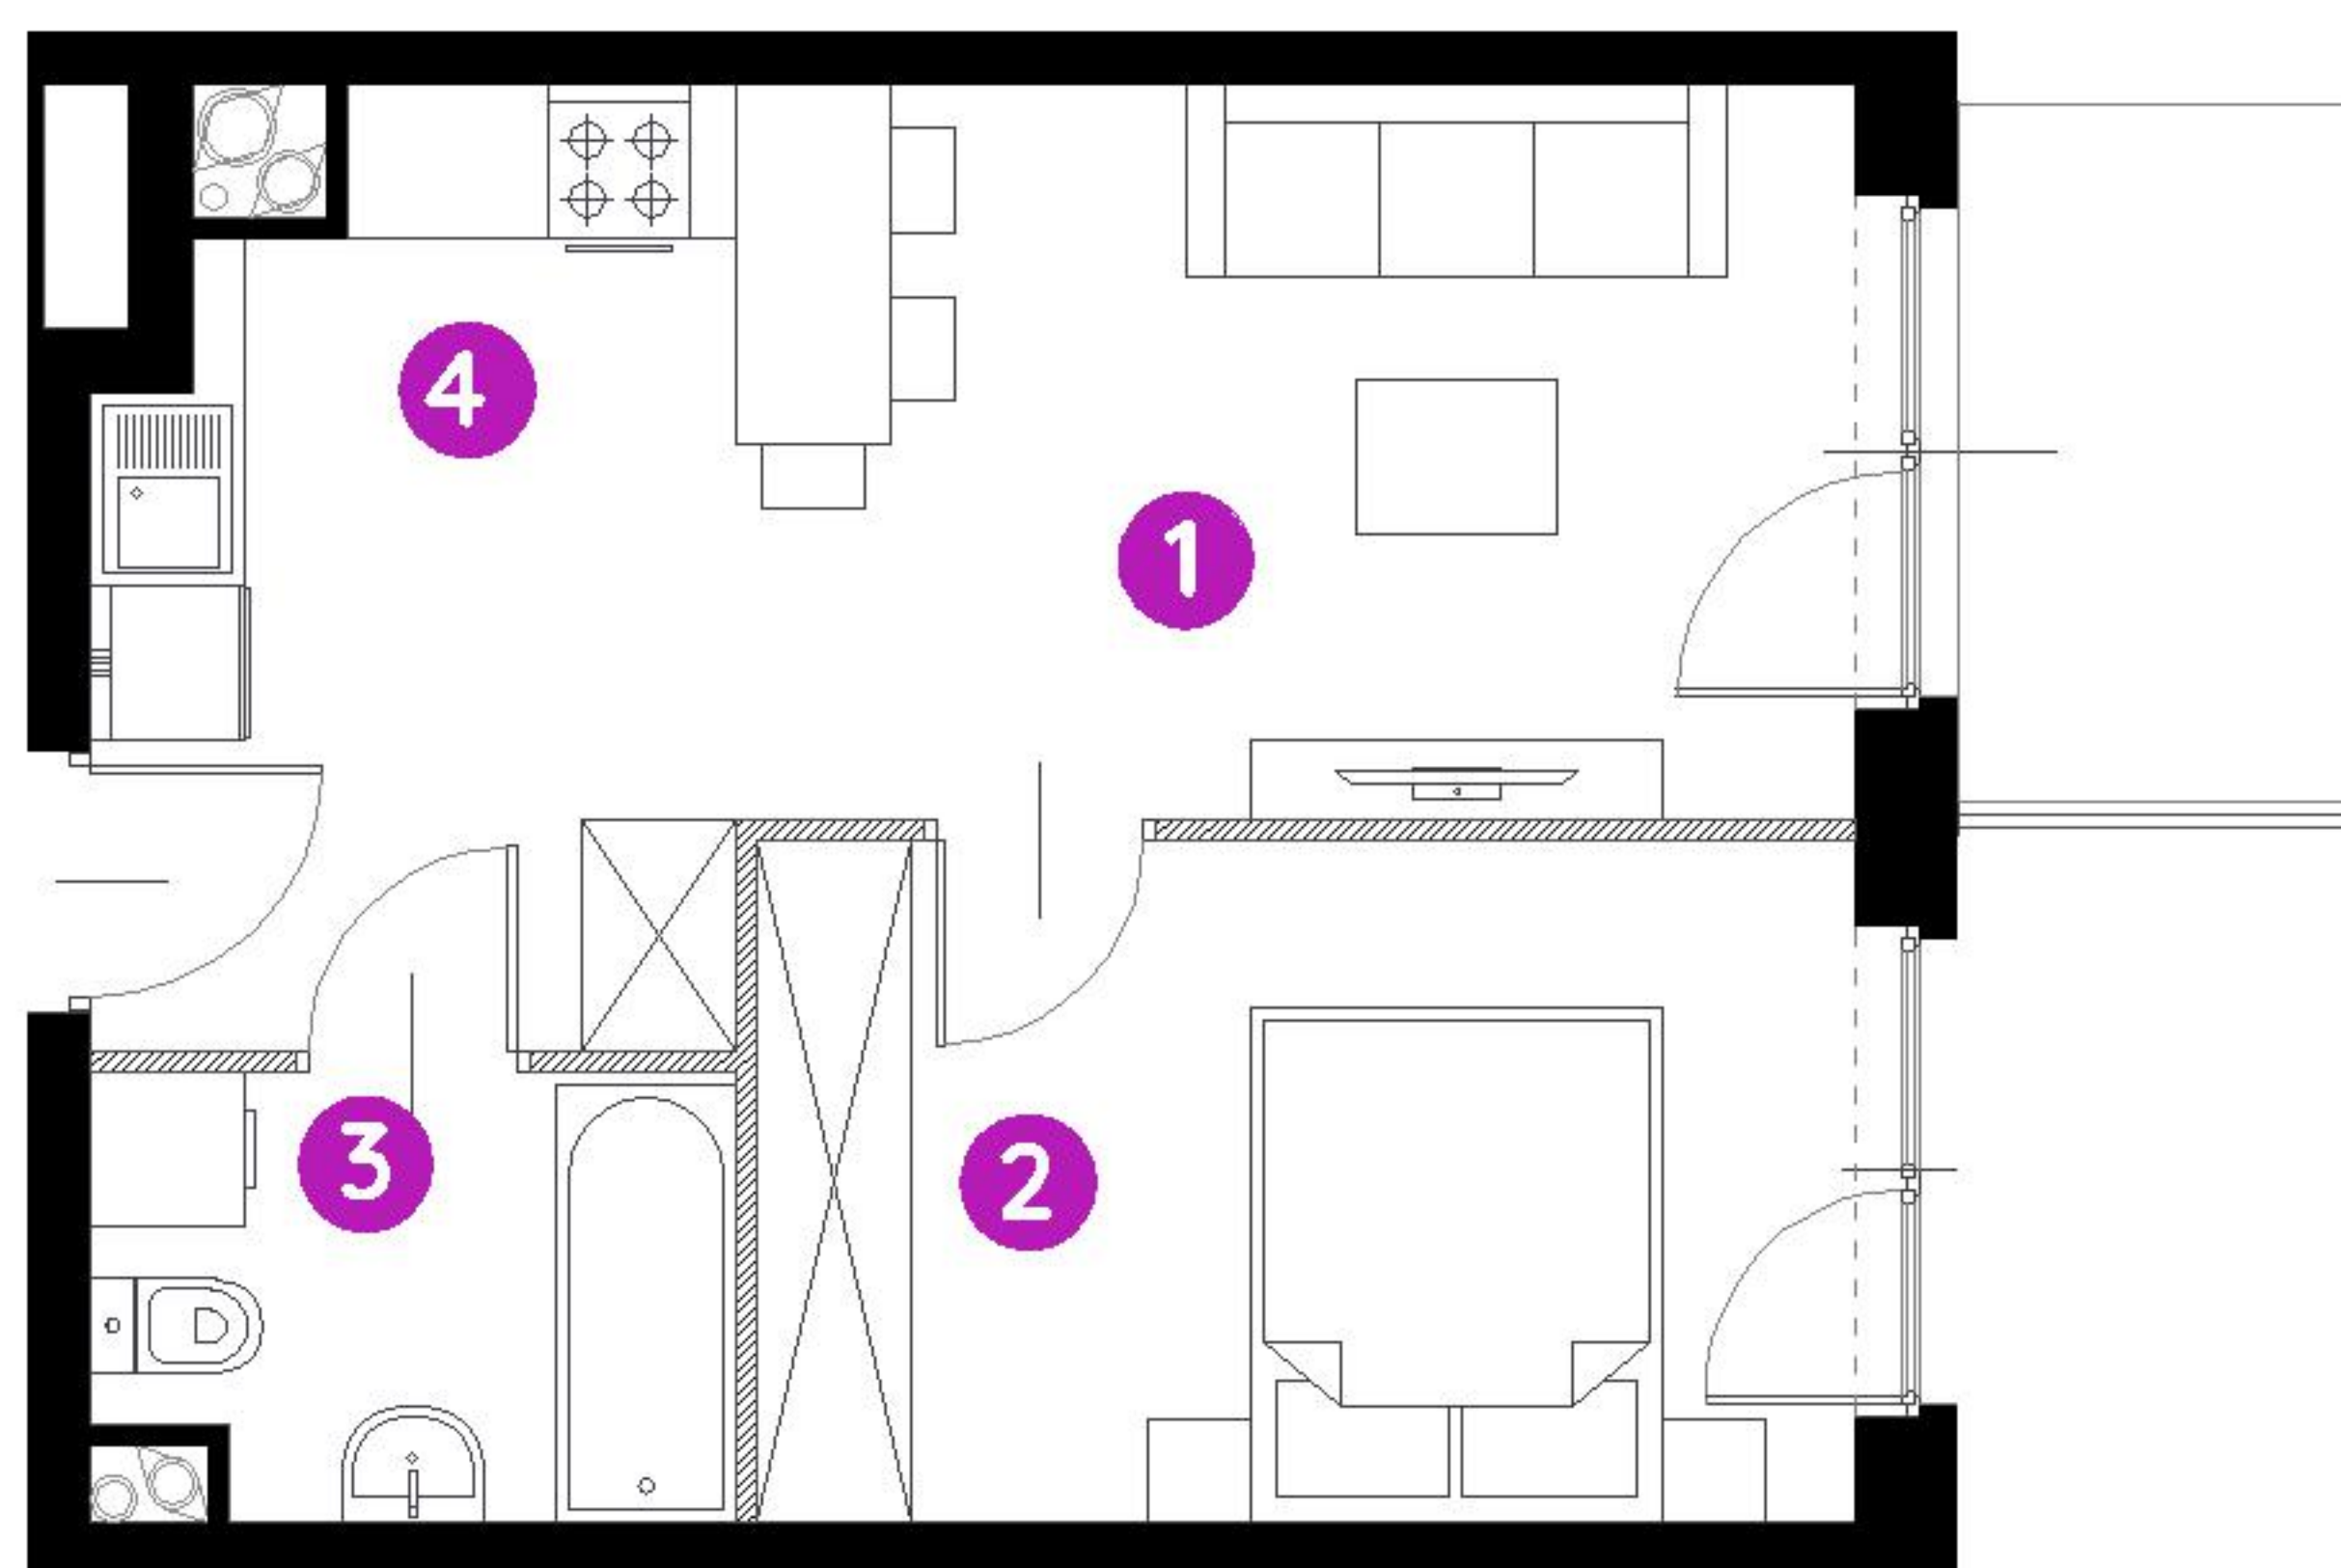

Murapol Matecznia

Kraków | ul. Rydlówka

mieszkanie	3.B.2.05
piętro	2
budynek	3

1. salon z aneksem kuch.	18,24 m ²
2. sypialnia	11,11 m ²
3. łazienka	4,04 m ²
4. przedpokój	2,38 m ²

metraż	35,77 m²
balkon	4,05 m ²

0 1 2 5m

Podziałka podana z tolerancją +/- 5%
Aranżacja mieszkania ma charakter poglądowy.

Biuro Sprzedaży: Kraków, ul. Rydlówka 37 - T: 506 371 434 / 514 601 742, M: krakow@murapol.pl. Centrala: Bielsko-Biała, ul. Dworkowa 4, T: 33 819 33 33, M: sekretariat@murapol.pl, murapol.pl

UWAGA: Powierzchnia liczona wg PN-ISO 9836:2022-07. Na etapie projektu wykonawczego i realizacji obiektu mogą wystąpić korekty w powierzchni lokali i układzie ścian, powierzchnia liczona w stanie wykończonym. Do obliczeń przyjęto 1,5 cm tynku.