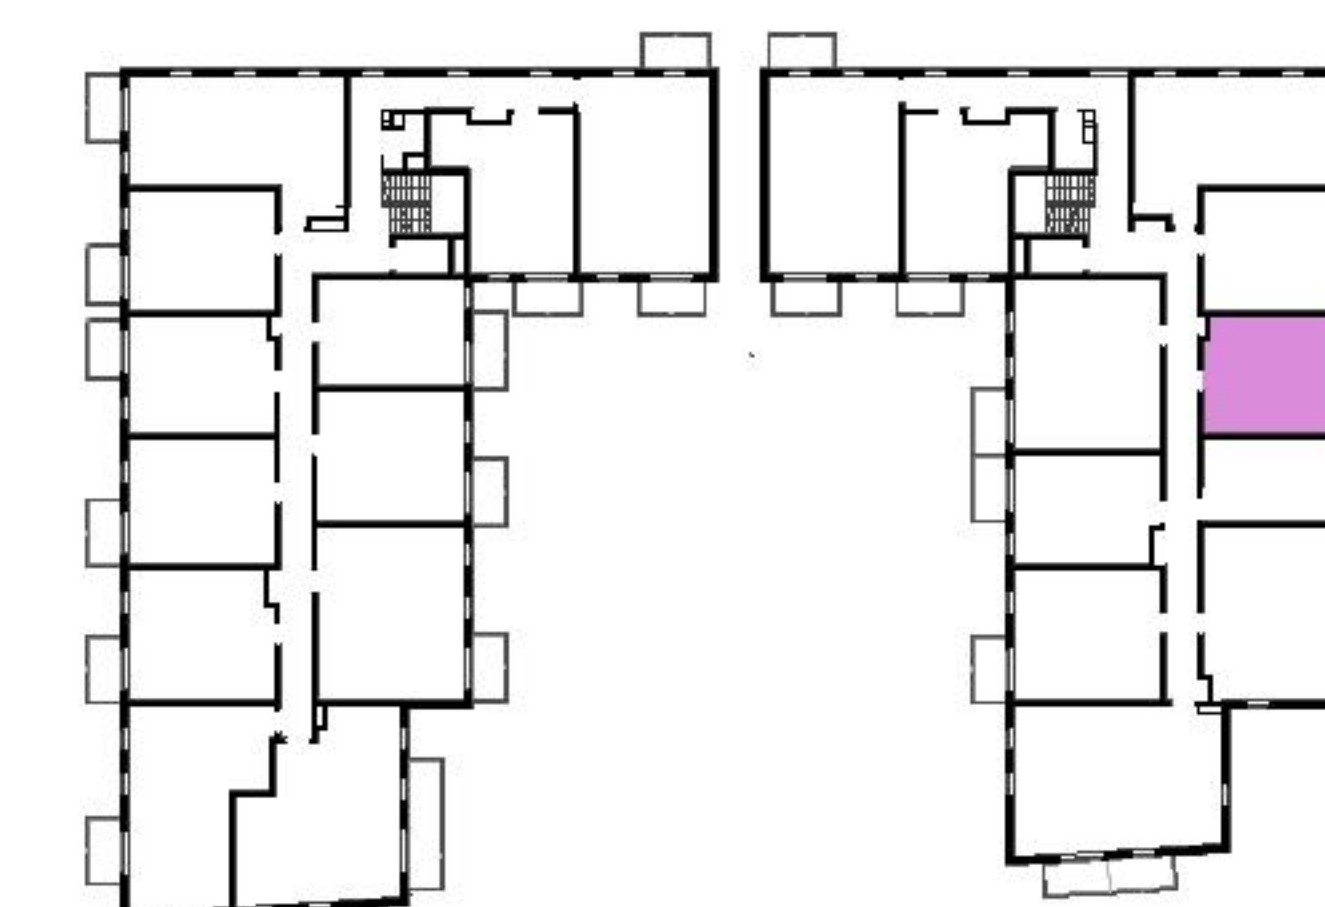

Murapol Matecznia

Kraków | ul. Rydlówka

mieszkanie	3.B.2.05
piętro	2
budynek	3

1. salon z aneksem kuch.	18,24 m ²
2. sypialnia	11,11 m ²
3. łazienka	4,04 m ²
4. przedpokój	2,38 m ²

metraż	35,77 m²
balkon	4,05 m ²

0 1 2 5m

Podziałka podana z tolerancją +/- 5%
Aranżacja mieszkania ma charakter poglądowy.

Biuro Sprzedaży: Kraków, ul. Rydlówka 37 - T: 506 371 434 / 514 601 742, M: krakow@murapol.pl. Centrala: Bielsko-Biała, ul. Dworkowa 4, T: 33 819 33 33, M: sekretariat@murapol.pl, murapol.pl

UWAGA: Powierzchnia liczona wg PN-ISO 9836:2022-07. Na etapie projektu wykonawczego i realizacji obiektu mogą wystąpić korekty w powierzchni lokali i układzie ścian, powierzchnia liczona w stanie wykończonym. Do obliczeń przyjęto 1,5 cm tynku.