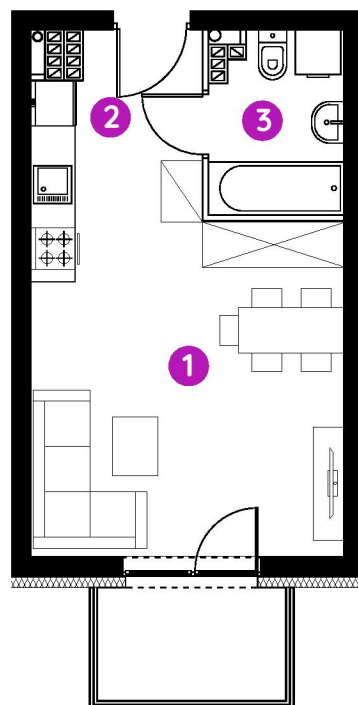

Murapol Aviator

Toruń | ul. Grudziądzka 115

lokal **1.A.3.09**

piętro **3**

budynek **1**

1. salon z aneksem kuch. **20,99 m²**

2. hol **2,57 m²**

3. łazienka **4,02 m²**

metraż **27,58 m²**

balkon **3,75 m²**

0 1 2 5m

Podziałka podana z tolerancją +/- 5%
Aranżacja mieszkania ma charakter poglądowy.

Biuro Sprzedaży: Toruń, ul. Grudziądzka 115 - **T: (56) 647 15 49, M: torun@murapol.pl**. Centrala: Bielsko-Biała, ul. Dworkowa 4, T: 33 819 33 33, M: sekretariat@murapol.pl, **murapol.pl**

UWAGA: Powierzchnia liczona wg PN-ISO 9836; 2022. Na etapie projektu wykonawczego i realizacji obiektu mogą wystąpić korekty w powierzchni lokali i układzie ścian, powierzchnia liczona w stanie wykończonym. Do obliczeń przyjęto 1,5 cm tynku.