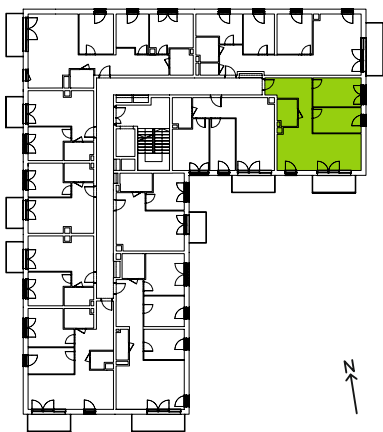

Rzut kondygnacji **Piętro 2**