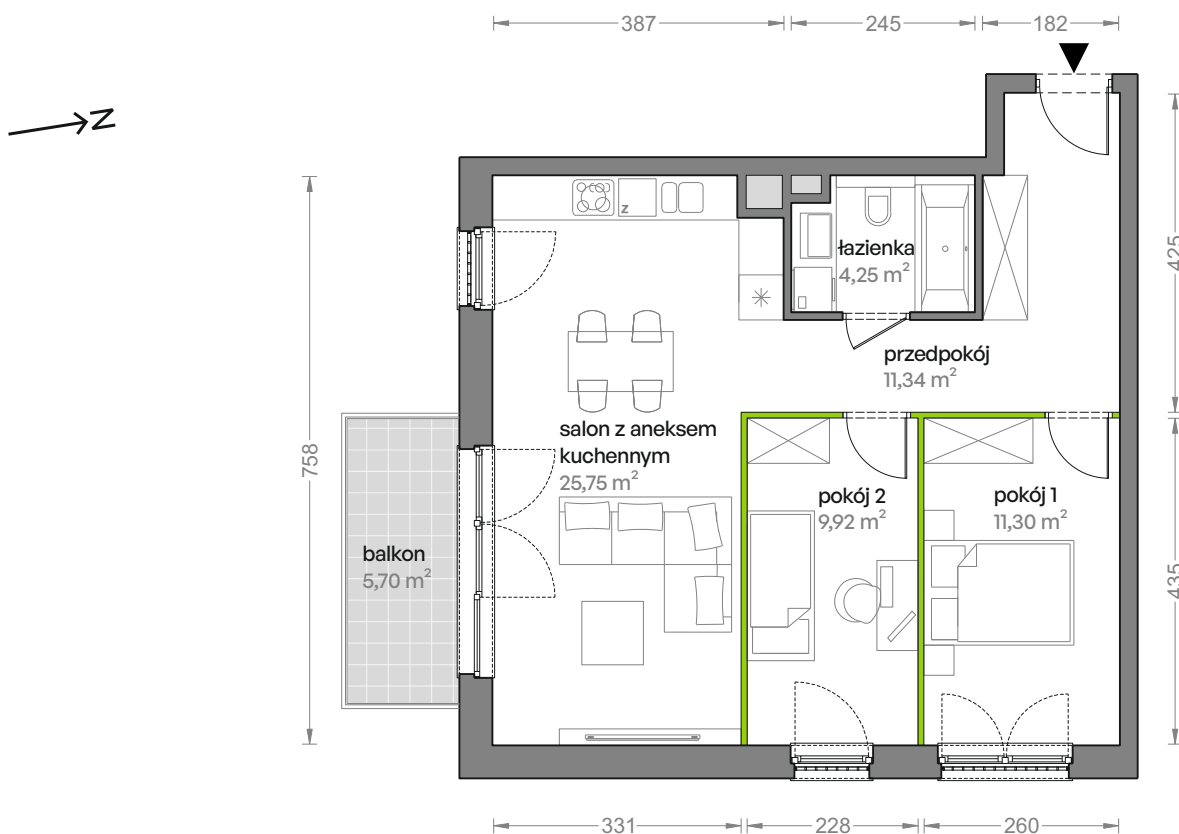

# Ceglana Park.

nr 1/a/22

Powierzchnia **62,56 m<sup>2</sup>**

**Piętro 2**

Aranżacja mieszkania jest przykładowa

## Powierzchnia **użytkowa**

salon z aneksem kuchennym	25,75 m <sup>2</sup>
pokój 1	11,30 m <sup>2</sup>
pokój 2	9,92 m <sup>2</sup>
łazienka	4,25 m <sup>2</sup>
przedpokój	11,34 m <sup>2</sup>
<b>Razem</b>	<b>62,56 m<sup>2</sup></b>
+balkon	5,70 m <sup>2</sup>

U nas nigdy nie płacisz za powierzchnię pod ścianami działowymi