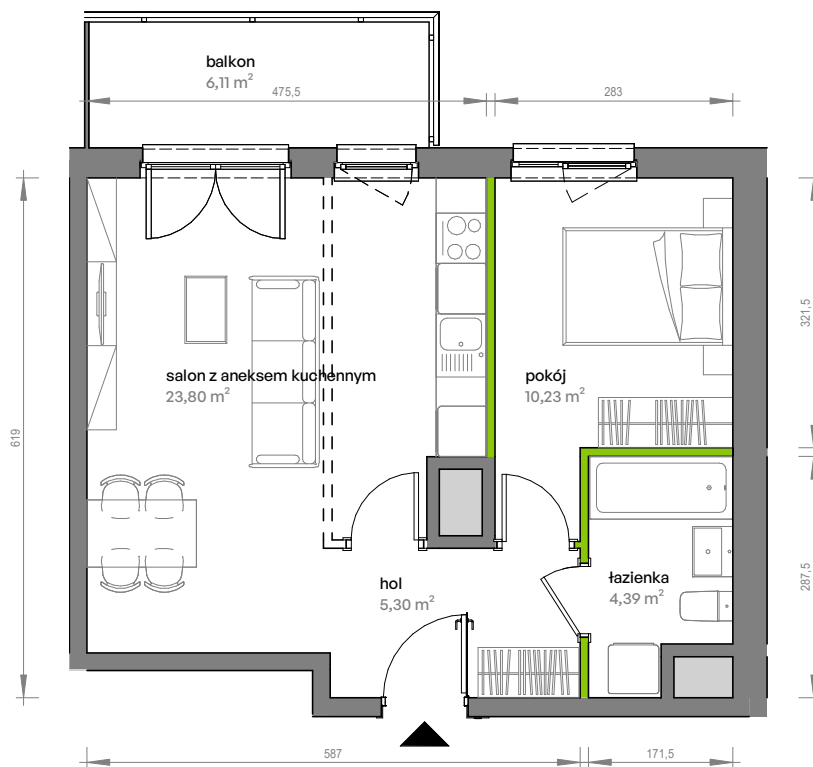

Unii Lubelskiej Vita.

nr A.01.007

Powierzchnia **43,72 m²**

Piętro 1

Aranżacja mieszkania jest przykładowa

Powierzchnia użytkowa

hol	5,30 m ²
pokój	10,23 m ²
salon z aneksem kuchennym	23,80 m ²
łazienka	4,39 m ²
Razem	43,72 m²
+ balkon	6,11 m ²

Rzut kondygnacji Piętro 1

Plan osiedla

U nas nigdy nie płacisz za powierzchnię pod ścianami działowymi