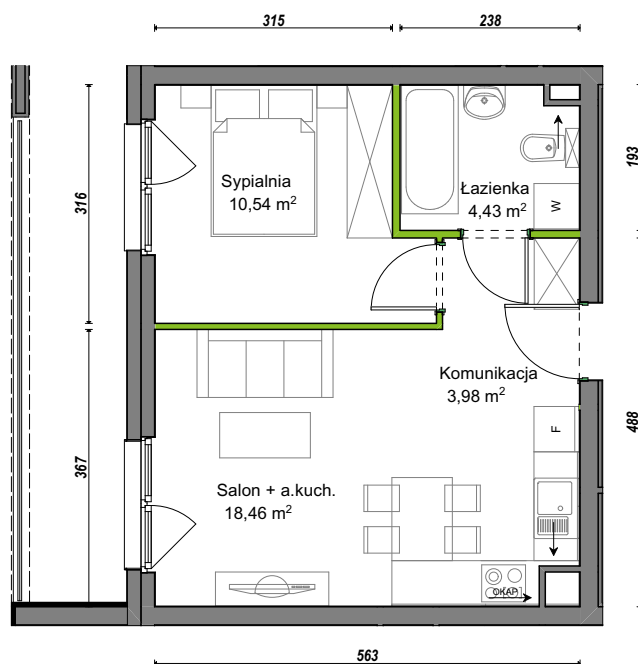

Orawska Vita.

nr C2/G/14

Powierzchnia **37,41 m²**

Piętro **2**

Aranżacja mieszkania jest przykładowa.

Powierzchnia użytkowa

Komunikacja	3,98 m ²
Łazienka	4,43 m ²
Salon + a.kuch.	18,46 m ²
Sypialnia	10,54 m ²
Razem	37,41 m²
+Balkon	9,38 m ²

Rzut kondygnacji Piętro 2

U nas nigdy nie płacisz za powierzchnię pod ścianami dzielowymi.