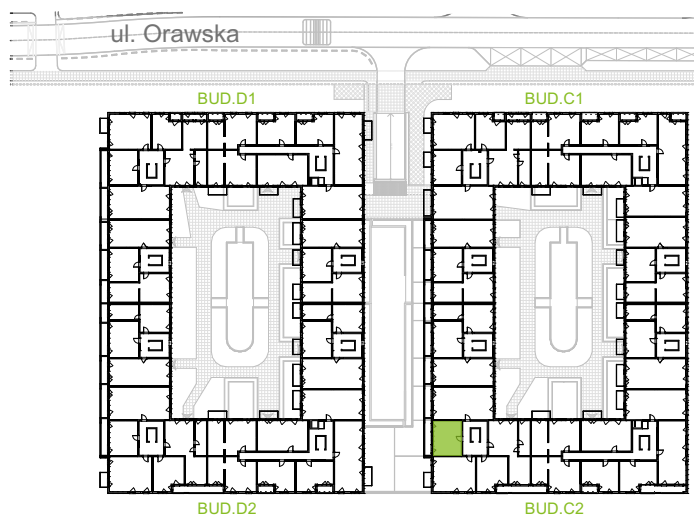

Orawska Vita.

nr C2/G/14

Powierzchnia **37,41 m²**

Piętro **2**

Aranżacja mieszkania jest przykładowa.

Powierzchnia użytkowa

Komunikacja	3,98 m ²
Łazienka	4,43 m ²
Salon + a.kuch.	18,46 m ²
Sypialnia	10,54 m ²
Razem	37,41 m²
+Balkon	9,38 m ²

Rzut kondygnacji Piętro 2

U nas nigdy nie płacisz za powierzchnię pod ścianami dzielowymi.