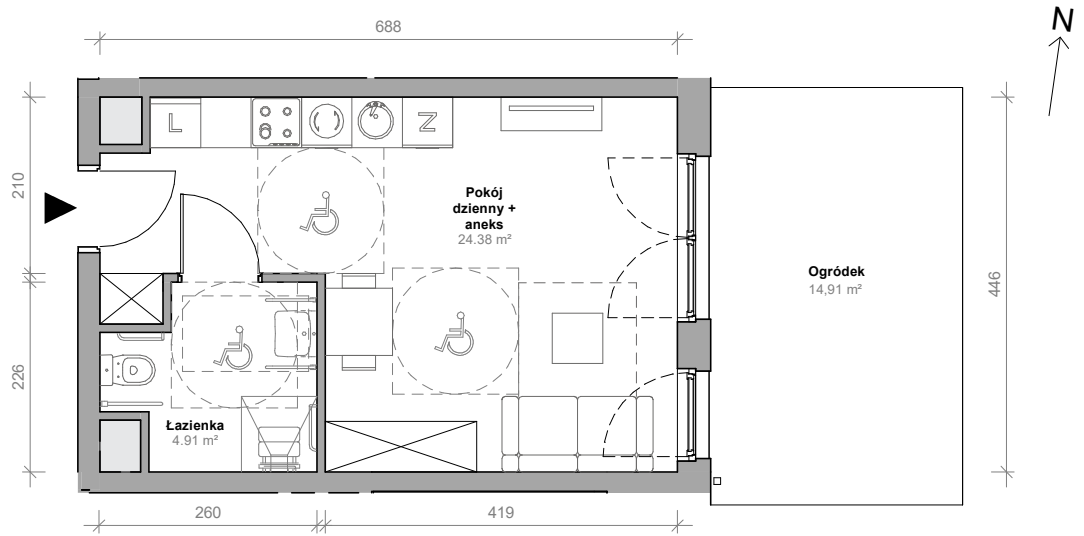

Przemyska Vita

H.O.M12

Powierzchnia **29,29 m²**

Piętro **0**

Aranżacja mieszkania jest przykładowa.

Powierzchnia **użytkowa**

nie uwzględnia powierzchni pod ścianami działowymi

Rzut kondygnacji **0**

Plan osiedla **Budynek H**

Pokój dzienny + aneks	24,38 m ²
Łazienka	4,91 m ²
Razem	29,29 m²
+ogródek	14,91 m ²

U nas nigdy nie płacisz za powierzchnię pod ścianami działowymi