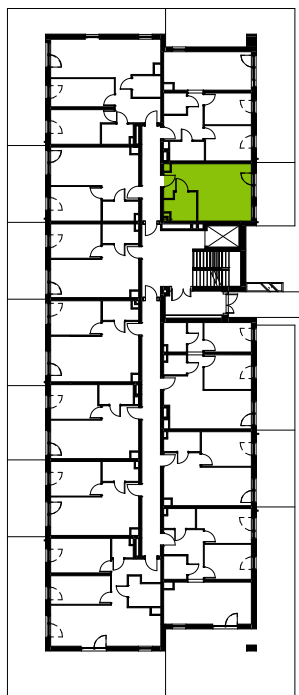

Przemyska Vita

H.O.M12

Powierzchnia **29,29 m²**

Piętro **0**

Aranżacja mieszkania jest przykładowa.

Powierzchnia **użytkowa**

nie uwzględnia powierzchni pod ścianami działowymi

Rzut kondygnacji **0**

Plan osiedla **Budynek H**

Pokój dzienny + aneks	24,38 m ²
Łazienka	4,91 m ²
Razem	29,29 m²
+ogródek	14,91 m ²

U nas nigdy nie płacisz za powierzchnię pod ścianami działowymi