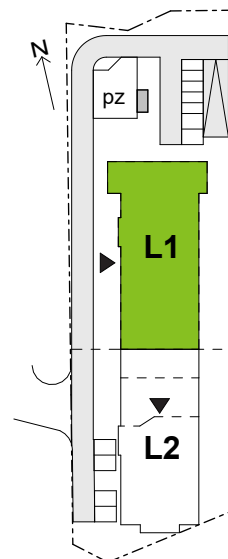

Legnicka Vita

L1/6/61

Powierzchnia **41.40 m²**

Piętro **6**

Aranżacja mieszkania jest przykładowa

Powierzchnia użytkowa

korytarz	5.74 m ²
salon+aneks	20.23 m ²
sypialnia	11.39 m ²
łazienka	4.04 m ²
Razem	41.40 m²
+ balkon	3.95 m ²

Rzut kondygnacji Piętro 6

Plan osiedla Budynek L1

U nas nigdy nie płacisz za powierzchnię pod ścianami działowymi