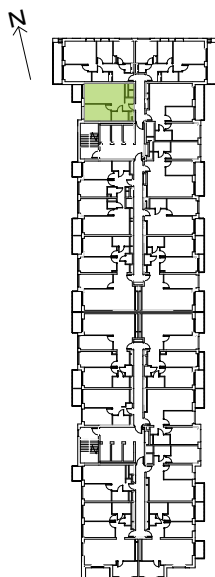

Legnicka Vita

L1/6/61

Powierzchnia **41.40 m²**

Piętro **6**

Aranżacja mieszkania jest przykładowa

Powierzchnia użytkowa

korytarz	5.74 m ²
salon+aneks	20.23 m ²
sypialnia	11.39 m ²
łazienka	4.04 m ²
Razem	41.40 m²
+ balkon	3.95 m ²

Rzut kondygnacji Piętro 6

Plan osiedla Budynek L1

U nas nigdy nie płacisz za powierzchnię pod ścianami działowymi