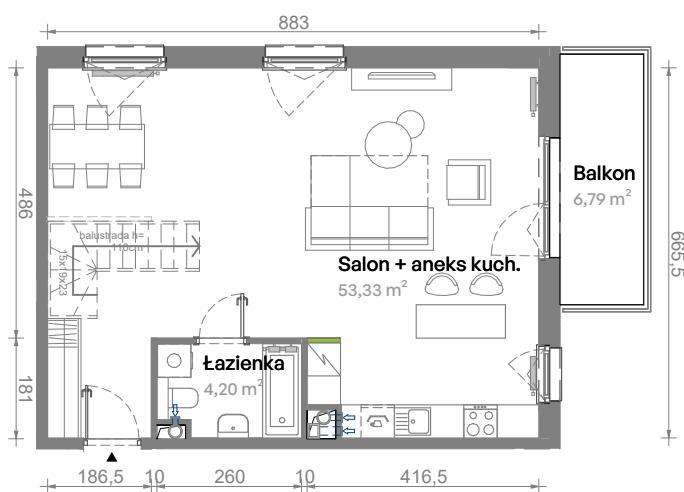

Południe Vita.

nr E2.03.34

Powierzchnia **95,46 m²**

Piętro **03**

Aranżacja mieszkania jest przykładowa.
Podano orientacyjne wymiary pomieszczeń.

Powierzchnia **użytkowa**

Rzut kondygnacji **Piętro 03**

Plan osiedla **Budynek E2**

Salon + aneks kuch.	53,33 m ²
Łazienka	4,20 m ²
Antresola	37,93 m ²
Razem	95,46 m²
+ Balkon	6,79 m ²
+ Dach	14,44 m ²

U nas nigdy nie płacisz za powierzchnię pod ścianami działowymi