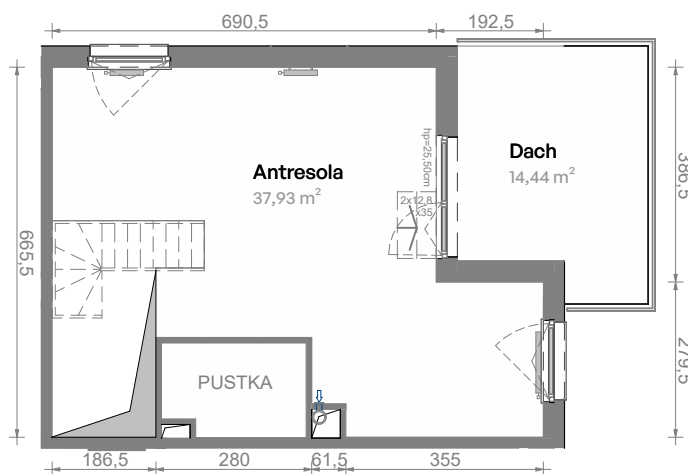

Południe Vita.

nr E2.03.34

Powierzchnia **95,46 m²**

Piętro **03**

Aranżacja mieszkania jest przykładowa.
Podano orientacyjne wymiary pomieszczeń.

Powierzchnia **użytkowa**

Rzut kondygnacji **Piętro 03**

Plan osiedla **Budynek E2**

Salon + aneks kuch.	53,33 m ²
Łazienka	4,20 m ²
Antresola	37,93 m ²
Razem	95,46 m²
+ Balkon	6,79 m ²
+ Dach	14,44 m ²

U nas nigdy nie płacisz za powierzchnię pod ścianami działowymi