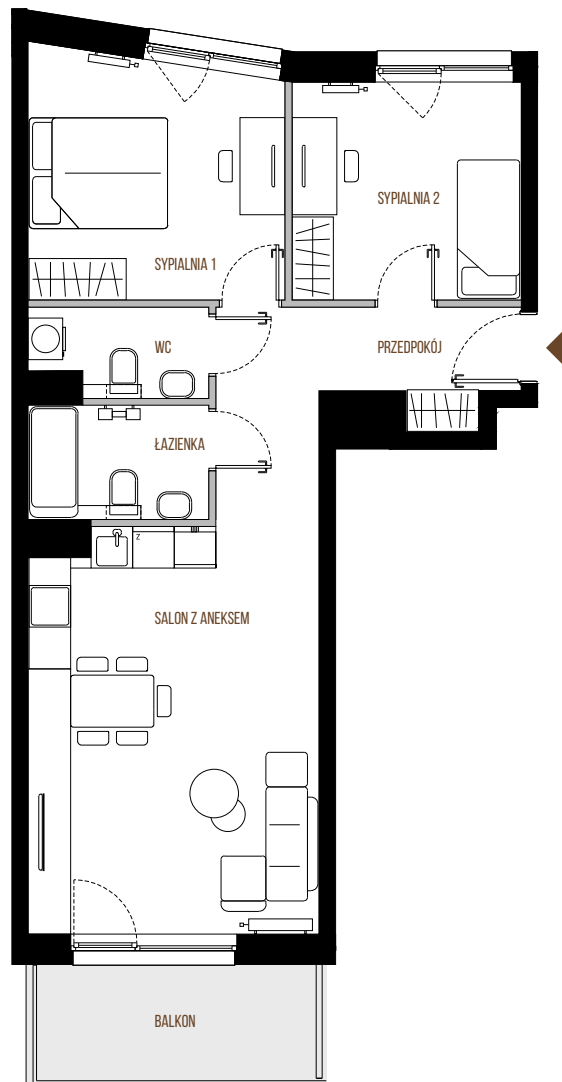

LOKAL NR 102
PIĘTRO 5
KLATKA K3

LICZBA POKOI 3
 POW. UŻYTKOWA 65,46 m²
 POW. CAŁOŚCIOWA 67,29 m²

1. PRZEDPOKÓJ	9,11 m ²	5. ŁAZIENKA	4,38 m ²
2. SALON Z ANEKSEM	24,86 m ²	6. WC	3,17 m ²
3. SYPIALNIA 1	13,17 m ²	BALKON	
4. SYPIALNIA 2	10,77 m ²		

SITUACJA

RZUT LOKALU

RZUT KONDYGNACJI