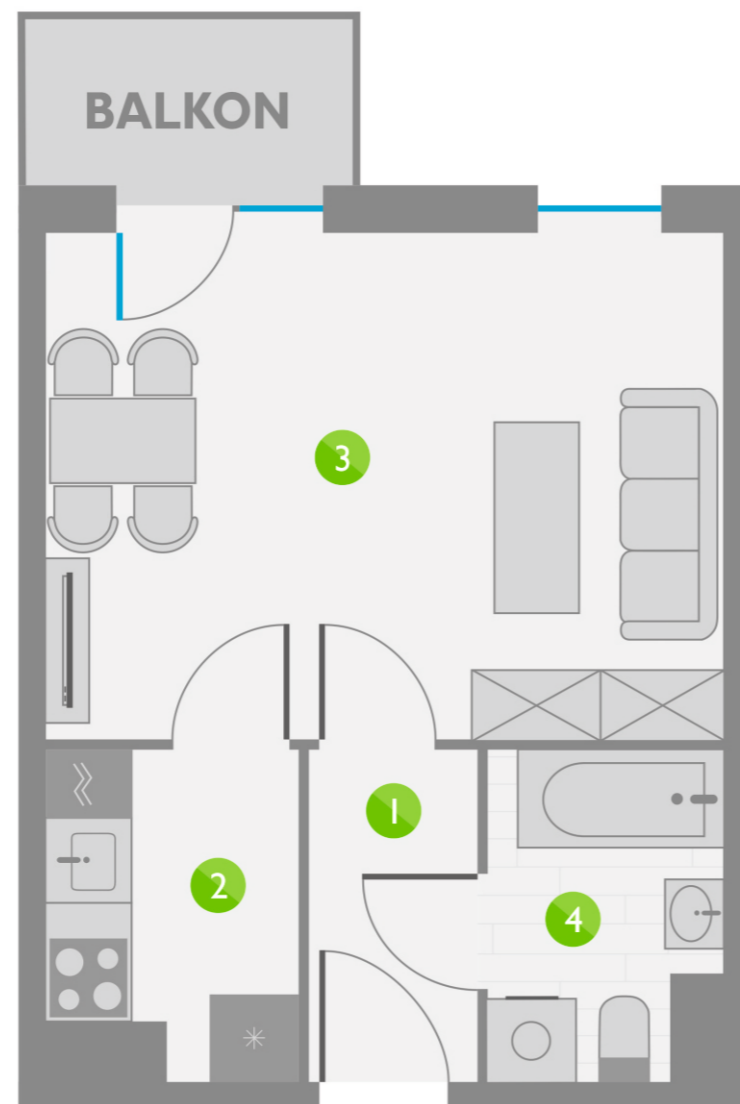

Os. Lotnictwa Polskiego 12

60

PIĘTRO 6

10	P. 1
20	P. 2
30	P. 3
40	P. 4
50	P. 5
60	P. 6
70	P. 7
80	P. 8

ZESTAWIENIE POMIESZCZEŃ:

1	KORYTARZ	2,92 m ²
2	KUCHNIA	3,97 m ²
3	POKÓJ	17,92 m ²
4	ŁAZIENKA	3,79 m ²
ŁĄCZNIE:		28,60 m ²

USYTUOWANIE LOKALU: