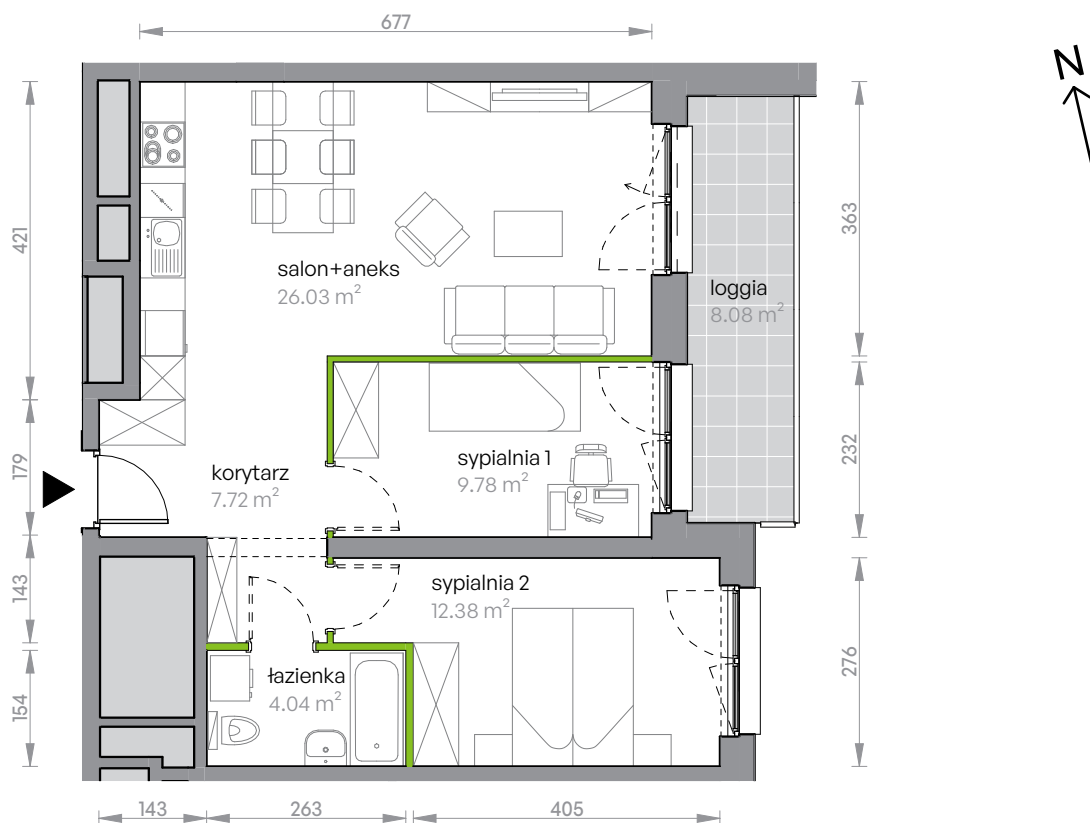

Legnicka Vita

L1/12/118

Powierzchnia **59.95 m²**

Piętro **12**

Aranżacja mieszkania jest przykładowa

Powierzchnia **użytkowa**

korytarz	7.72 m ²
salon+aneks	26.03 m ²
sypialnia 1	9.78 m ²
sypialnia 2	12.38 m ²
łazienka	4.04 m ²
Razem	59.95 m²
+ loggia	8.08 m ²

Rzut kondygnacji **Piętro 12**

Plan osiedla **Budynek L1**

U nas nigdy nie płacisz za powierzchnię pod ścianami działowymi