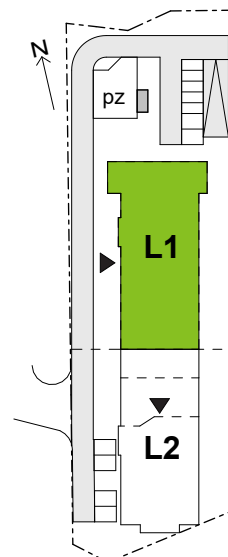

Legnicka Vita

L1/12/118

Powierzchnia **59.95 m²**

Piętro **12**

Aranżacja mieszkania jest przykładowa

Powierzchnia **użytkowa**

korytarz	7.72 m ²
salon+aneks	26.03 m ²
sypialnia 1	9.78 m ²
sypialnia 2	12.38 m ²
łazienka	4.04 m ²
Razem	59.95 m²
+ loggia	8.08 m ²

Rzut kondygnacji **Piętro 12**

Plan osiedla **Budynek L1**

U nas nigdy nie płacisz za powierzchnię pod ścianami działowymi