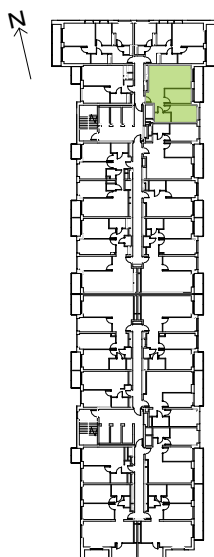

Legnicka Vita

L1/12/118

Powierzchnia **59.95 m²**

Piętro **12**

Aranżacja mieszkania jest przykładowa

Powierzchnia **użytkowa**

korytarz	7.72 m ²
salon+aneks	26.03 m ²
sypialnia 1	9.78 m ²
sypialnia 2	12.38 m ²
łazienka	4.04 m ²
Razem	59.95 m²
+ loggia	8.08 m ²

Rzut kondygnacji **Piętro 12**

Plan osiedla **Budynek L1**

U nas nigdy nie płacisz za powierzchnię pod ścianami działowymi