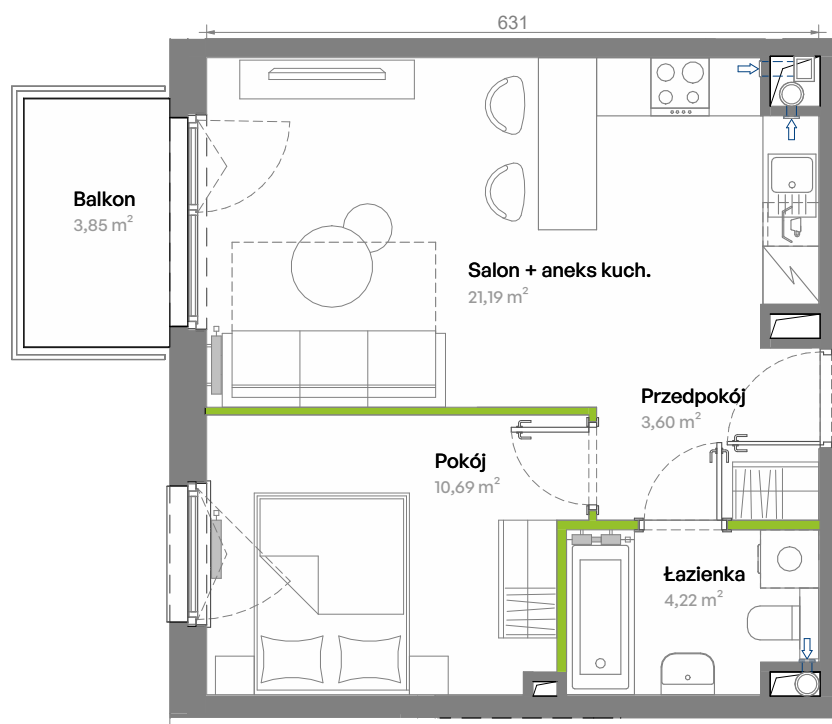

Południe Vita.

nr E2.02.27

Powierzchnia **39,70 m²**

Piętro **02**

Aranżacja mieszkania jest przykładowa.
Podano orientacyjne wymiary pomieszczeń.

Powierzchnia **użytkowa**

Rzut kondygnacji **Piętro 02**

Plan osiedla **Budynek E2**

Przedpokój	3,60 m ²
Salon + aneks kuch.	21,19 m ²
Pokój	10,69 m ²
Łazienka	4,22 m ²
Razem	39,70 m²
+ Balkon	3,85 m ²

U nas nigdy nie płacisz za powierzchnię pod ścianami działowymi