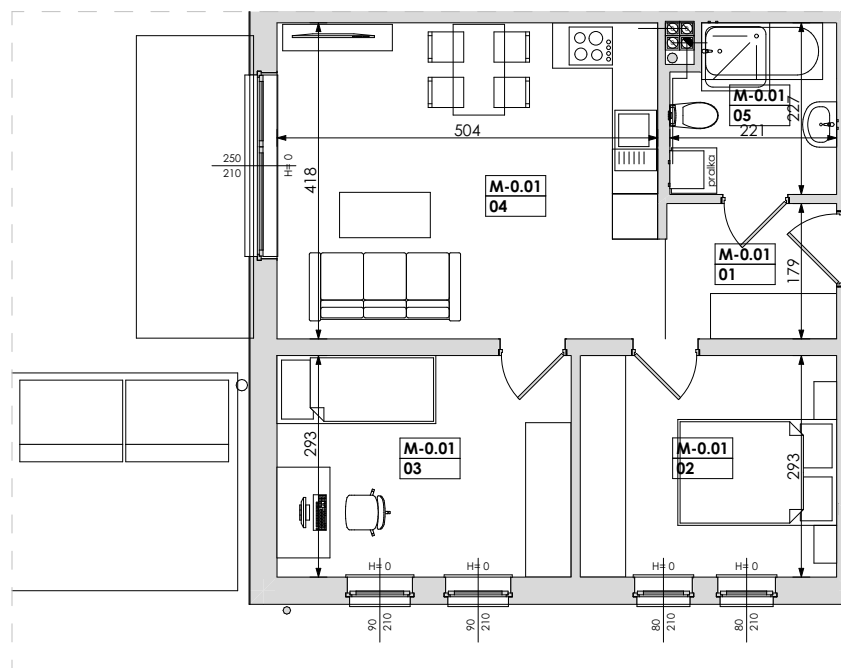

Mieszkanie nr	Nr pom.	Nazwa pomieszczenia	Powierzchnia	Wys.
M-0.01	01	korytarz	4,04	250
	02	pokój	9,93	250
	03	pokój	11,40	250
	04	pokój dz.+aneks k.	21,18	250
	05	łazienka	4,73	250
			51,28 m²	

Powyższe rysunki mają charakter poglądowy. Zasługujemy sobie prawo do wprowadzenia zmian.

powierzchnia mieszkania 51,28 m²